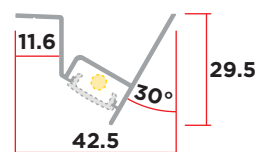

### MINISTRIKE LED

Lampada per cielo mobile  
con foro per sensore (non incluso)

Lamp for the roof of the cabinet  
with slot for sensor (not included)

CODE	UNIT	DIMENSION		MIN ORDER QTY	PCS/BOX	BOX SIZES	WEIGHT	VOLUME
		B X H	CABINET DIMENSION L					
<b>K6037xxx/xxx</b>	NR	42x30	450	18	2	BOX118 450x70x50	0,25	0,0016
<b>K6037xxx/xxx</b>	NR	42x31	600	18	2	BOX119 600x70x50	0,30	0,0021
<b>K6037xxx/xxx</b>	NR	42x32	900	18	2	BOX120 900x70x50	0,40	0,0032
<b>K6037xxx/xxx</b>	NR	42x33	1200	18	2	BOX121 1200x70x50	0,55	0,0042