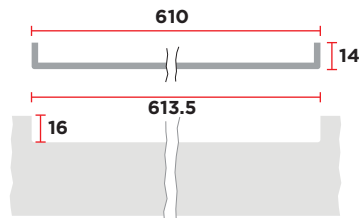

GR91

Griglia di aerazione.
Superficie di aerazione cm² 37

Plastic grill.
Ventilation surface cm² 37

Superficie di aerazione cm² 37
Surface aeration cm² 37

CODE	UNIT	DIMENSION		MIN ORDER QTY	PCS/BOX	BOX SIZES	WEIGHT	VOLUME
		H						
GR91xxxxxxxx	NR	30	200	500	500	BOX57PB 500X400X300	0,025	0,06

GR991

Griglia di aerazione.
Superficie di aerazione cm² 185,5

Plastic grill.
Ventilation surface cm² 185,5

Superficie di aerazione cm² 185,5
Surface aeration cm² 185,5

CODE	UNIT	DIMENSION		MIN ORDER QTY	PCS/BOX	BOX SIZES	WEIGHT	VOLUME
		H						
GR991-xx	NR	65	392	125	125	BOX57PB 500X400X300	0,055	0,06

GR992

Abbassamento lavastoviglie.

Plastic profile
 for washing machine plinth.

CODE	UNIT	DIMENSION		MIN ORDER QTY	PCS/BOX	BOX SIZES	WEIGHT	VOLUME
		H						
GR992-xx	NR	20	625	250	250	BOX88 610X420X230	0,045	0,06