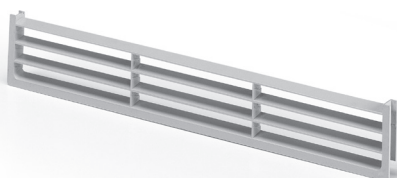

GR91

Griglia di aerazione.
Superficie di aerazione cm² 37

Plastic grill.
Ventilation surface cm² 37

Superficie di aerazione cm² 37
Surface aeration cm² 37

CODE	UNIT	DIMENSION		MIN ORDER QTY	PCS/BOX	BOX SIZES	WEIGHT	VOLUME
		H						
GR91xxxxxxxx	NR	30	200	500	500	BOX57PB 500X400X300	0,025	0,06

GR991

Griglia di aerazione.
Superficie di aerazione cm² 185,5

Plastic grill.
Ventilation surface cm² 185,5

Superficie di aerazione cm² 185,5
Surface aeration cm² 185,5

CODE	UNIT	DIMENSION		MIN ORDER QTY	PCS/BOX	BOX SIZES	WEIGHT	VOLUME
		H						
GR991-xx	NR	65	392	125	125	BOX57PB 500X400X300	0,055	0,06

GR992

Abbassamento lavastoviglie.

Plastic profile
 for washing machine plinth.

CODE	UNIT	DIMENSION		MIN ORDER QTY	PCS/BOX	BOX SIZES	WEIGHT	VOLUME
		H						
GR992-xx	NR	20	625	250	250	BOX88 610X420X230	0,045	0,06