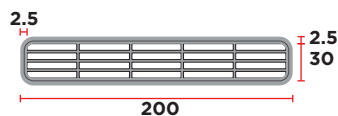

GR91

Griglia di aerazione.
Superficie di aerazione cm² 37

Plastic grill.
Ventilation surface cm² 37

Superficie di aerazione cm² 37
Surface aeration cm² 37

CODE	UNIT	DIMENSION		MIN ORDER QTY	PCS/BOX	BOX SIZES	WEIGHT	VOLUME
		H						
GR91xxxxxxxx	NR	30	200	500	500	BOX57PB 500X400X300	0,025	0,06

GR991

Griglia di aerazione.
Superficie di aerazione cm² 185,5

Plastic grill.
Ventilation surface cm² 185,5

Superficie di aerazione cm² 185,5
Surface aeration cm² 185,5

CODE	UNIT	DIMENSION		MIN ORDER QTY	PCS/BOX	BOX SIZES	WEIGHT	VOLUME
		H						
GR991-xx	NR	65	392	125	125	BOX57PB 500X400X300	0,055	0,06

GR992

Abbassamento lavastoviglie.

Plastic profile
 for washing machine plinth.

CODE	UNIT	DIMENSION		MIN ORDER QTY	PCS/BOX	BOX SIZES	WEIGHT	VOLUME
		H						
GR992-xx	NR	20	625	250	250	BOX88 610X420X230	0,045	0,06