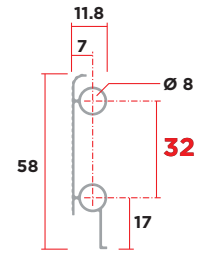

755D-8

Catenaria **millerighe**
per mobile lavello.

“Catenaria” for sink cabinet.

CODE	UNIT	DIMENSION		MIN ORDER QTY	PCS/BOX	BOX SIZES	WEIGHT	VOLUME
		B X H	CABINET DIMENSION L					
755Dxxx.001	NR	12X58	450	40	40	thermo film 450x155x135	6,88	0,010
755Dxxx.001	NR	12X58	600	40	40	thermo film 600x155x135	8,64	0,013
755Dxxx.001	NR	12X58	900	40	40	thermo film 900x155x135	12,16	0,019
755Dxxx.001	NR	12X58	1200	40	40	thermo film 1200x155x135	15,68	0,025