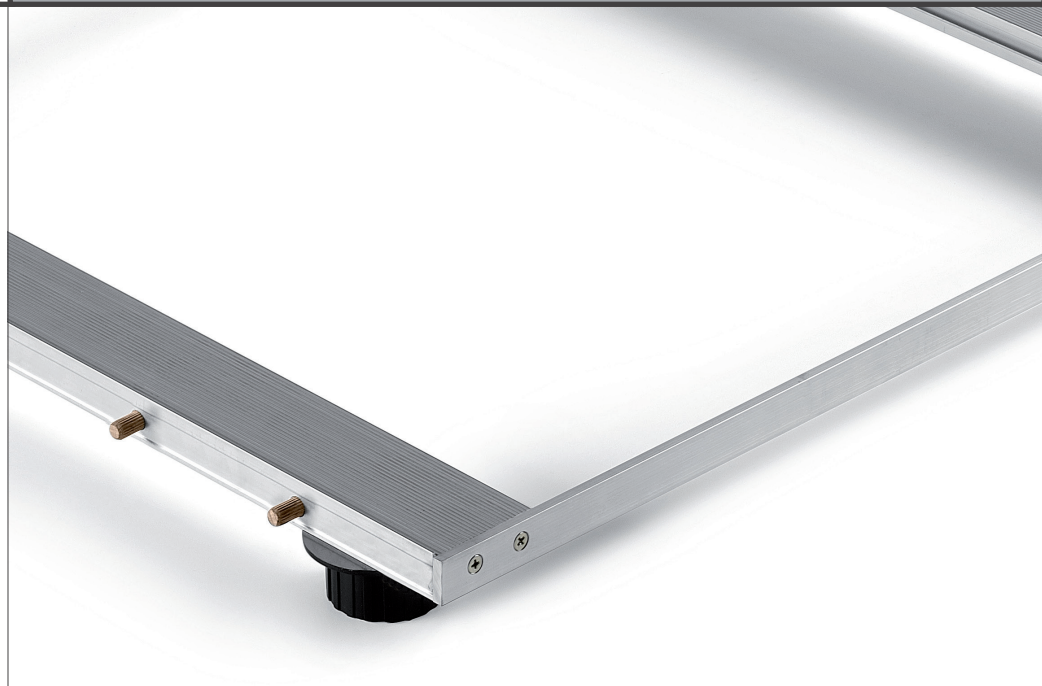

T6567

Base colonna frigo in alluminio
h 45 mm con basi intrinseche.

Aluminum refrigerator base,
h 45mm, with intrinsic bases

UTILIZZABILE CON I PIEDINI
SERIE 250F E SERIE 162F
IT CAN BE USED WITH ALL THE LEGS
SERIES 250F, 162F