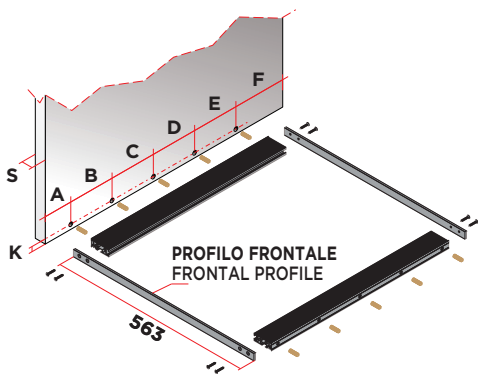

T6567

Base colonna frigo in alluminio
h 45 mm con basi intrinseche.

Aluminum refrigerator base,
h 45mm, with intrinsic bases

UTILIZZABILE CON I PIEDINI
SERIE 250F E SERIE 162F
IT CAN BE USED WITH ALL THE LEGS
SERIES 250F, 162F

CODE	UNIT	DIMENSION	MIN ORDER QTY	PCS/BOX	BOX SIZES	WEIGHT	VOLUME
		L X B X H	NR	NR	L X B X H	KG	M ³
T6567.xxxx	NR	-	50	50	pallet	-	-