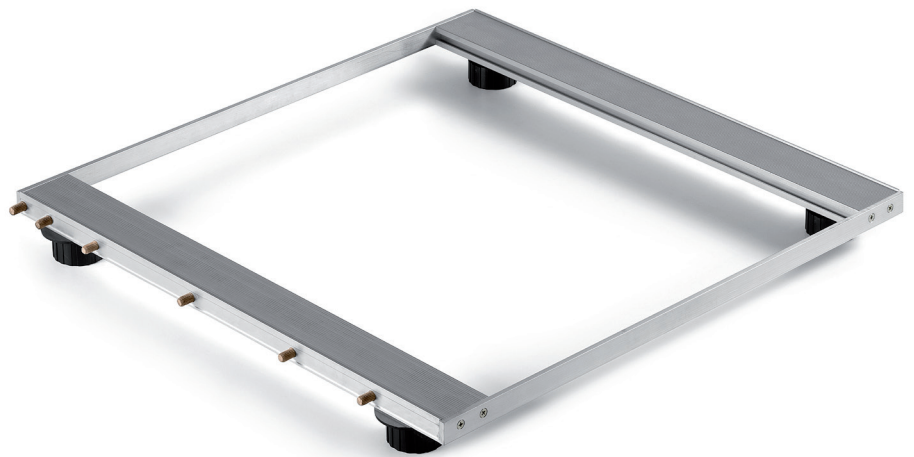

T6567

Base colonna frigo in alluminio
h 45 mm con basi intrinseche.

Aluminum refrigerator base,
h 45mm, with intrinsic bases

UTILIZZABILE CON I PIEDINI
SERIE 250F E SERIE 162F
IT CAN BE USED WITH ALL THE LEGS
SERIES 250F, 162F