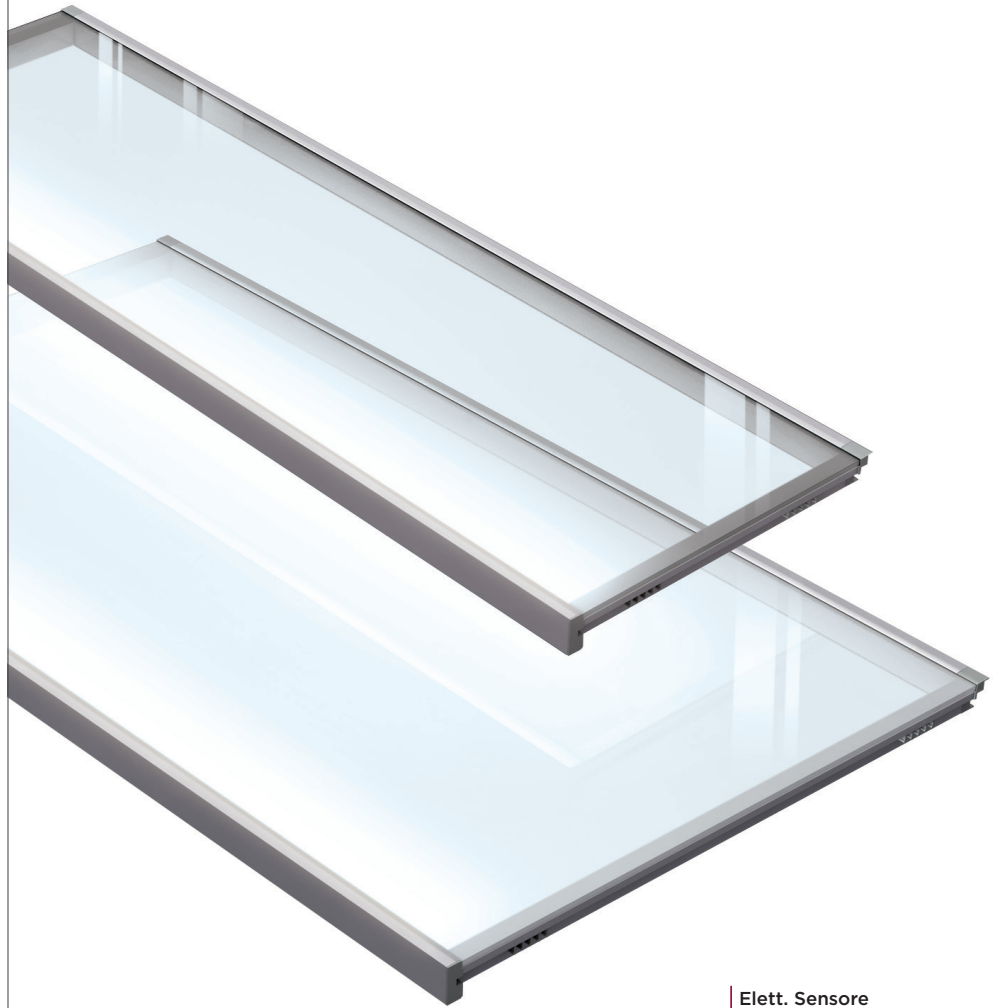

K6584

STRIKE 28 LED MONTATO CON VETRO STRIKE 28 ASSEMBLED WITH GLASS

Lampada ripiano luminoso.

Ripiano altezza 28 mm
con vetro float-temperato filo grezzo
spessore 4 mm.

Lighting shelf lamp

Shelf 28mm height
with tempered-float glass,
4mm thick

A V

CODE	UNIT	DIMENSION		MIN ORDER QTY	PCS/BOX	BOX SIZES	WEIGHT	VOLUME
		B X H	L					
K6584xxxAxxx	NR	280x28	450	18	1	470x320x65	2,10	0,010
K6584xxxAxxx	NR	280x28	600	18	1	620x320x65	2,70	0,013
K6584xxxAxxx	NR	280x28	900	18	1	920x320x65	3,90	0,020
K6584xxxAxxxR	NR	280x28	1200	18	1	1220x320x65	5,10	0,025
K6584xxxAxxx	NR	480x28	450	18	1	470x520x65	2,75	0,016
K6584xxxAxxx	NR	480x28	600	18	1	620x520x65	4,05	0,021
K6584xxxAxxx	NR	480x28	900	18	1	920x520x65	5,42	0,031
K6584xxxAxxxR	NR	480x28	1200	18	1	1220x520x65	8,32	0,041