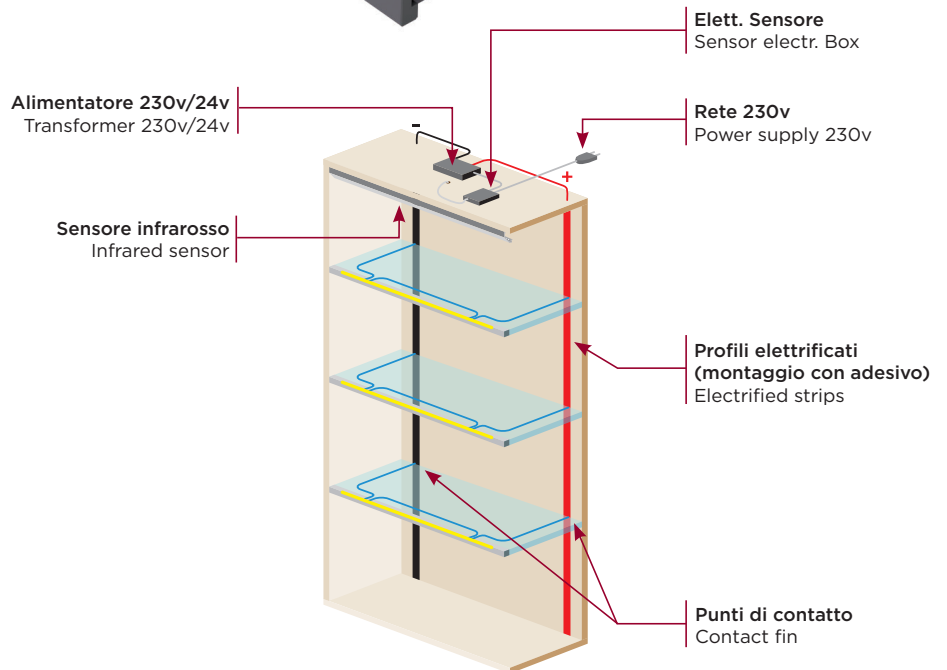

K6584

STRIKE 28 LED MONTATO CON VETRO STRIKE 28 ASSEMBLED WITH GLASS

Lampada ripiano luminoso.

Ripiano altezza 28 mm
con vetro float-temperato filo grezzo
spessore 4 mm.

Lighting shelf lamp

Shelf 28mm height
with tempered-float glass,
4mm thick

A V

CODE	UNIT	DIMENSION		MIN ORDER QTY	PCS/BOX	BOX SIZES	WEIGHT	VOLUME
		B X H	L					
K6584xxxAxxx	NR	280x28	450	18	1	470x320x65	2,10	0,010
K6584xxxAxxx	NR	280x28	600	18	1	620x320x65	2,70	0,013
K6584xxxAxxx	NR	280x28	900	18	1	920x320x65	3,90	0,020
K6584xxxAxxxR	NR	280x28	1200	18	1	1220x320x65	5,10	0,025
K6584xxxAxxx	NR	480x28	450	18	1	470x520x65	2,75	0,016
K6584xxxAxxx	NR	480x28	600	18	1	620x520x65	4,05	0,021
K6584xxxAxxx	NR	480x28	900	18	1	920x520x65	5,42	0,031
K6584xxxAxxxR	NR	480x28	1200	18	1	1220x520x65	8,32	0,041