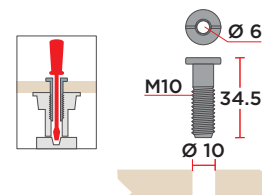

232 R50

Piedino base.
Regolazione interna ed esterna.

ABS leg
Internal and external tuning.

SI ABBINA CON I GANCI ZOCCOLO
GZR54 E GZR58.

IT CAN BE USED WITH THE ART. GZR54
AND ART. GZR58 CLIP FOR PLINTH.

CODE	UNIT	DIMENSION	MIN ORDER QTY	PCS/BOX	BOX SIZES	WEIGHT	VOLUME
		H	NR	NR	L X B X H	KG	M ³
232R5005SF	NR	70	500	500	BOX57PB 500X400X300	25,00	0,06
232R5006SF	NR	80	450	450	BOX57PB 500X400X300	22,50	0,06

PR10MA-C28

Prigioniero M10x28 zincato con collarino
 Zinc-plated bolt M10x28

CODE	UNIT	DIMENSION	MIN ORDER QTY	PCS/BOX	BOX SIZES	WEIGHT	VOLUME
		H	NR	NR	L X B X H	KG	M ³
PR10MA-C28	NR	-	1500	1500	-	26,00	-

VPKZ

Vite M10x32 TCP zincata
 M10x32 TCP zinc-plated screw

CODE	UNIT	DIMENSION	MIN ORDER QTY	PCS/BOX	BOX SIZES	WEIGHT	VOLUME
		H	NR	NR	L X B X H	KG	M ³
VPKZ	NR	-	1000	1000	-	28,50	-

VPF

Vite forata M10x33 TC 16 zincata
 Drilled screw M10x33 TC 16 zinc-plated

CODE	UNIT	DIMENSION	MIN ORDER QTY	PCS/BOX	BOX SIZES	WEIGHT	VOLUME
		H	NR	NR	L X B X H	KG	M ³
VPF	NR	-	1000	1000	-	12,00	-

CF

Copriforo / Screw caps

- bianco
white
- marrone
brown
- tanganica
tanganica
- nero
black