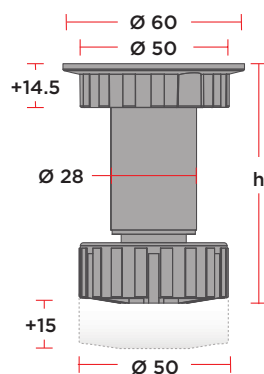

232 R50

Piedino base.
Regolazione interna ed esterna.

ABS leg
Internal and external tuning.

SI ABBINA CON I GANCI ZOCCOLO
GZR54 E GZR58.

IT CAN BE USED WITH THE ART. GZR54
AND ART. GZR58 CLIP FOR PLINTH.

CODE	UNIT	DIMENSION	MIN ORDER QTY	PCS/BOX	BOX SIZES	WEIGHT	VOLUME
		H	NR	NR	L X B X H	KG	M ³
232R5005SF	NR	70	500	500	BOX57PB 500X400X300	25,00	0,06
232R5006SF	NR	80	450	450	BOX57PB 500X400X300	22,50	0,06

BI6406SF

Boccola innesto filettata D15 nera
 Bush D15 loose black

CODE	UNIT	DIMENSION	MIN ORDER QTY	PCS/BOX	BOX SIZES	WEIGHT	VOLUME
		H	NR	NR	L X B X H	KG	M ³
BI6406SF	NR	-	6000	6000	BOX01PB 400X300X200	9,77	0,024

PR10MA-C28

Prigioniero M10x28 zincato con collarino
 Zinc-plated bolt M10x28

CODE	UNIT	DIMENSION	MIN ORDER QTY	PCS/BOX	BOX SIZES	WEIGHT	VOLUME
		H	NR	NR	L X B X H	KG	M ³
PR10MA-C28	NR	-	1500	1500	-	26,00	-

VPKZ

Vite M10x32 TCP zincata
 M10x32 TCP zinc-plated screw

CODE	UNIT	DIMENSION	MIN ORDER QTY	PCS/BOX	BOX SIZES	WEIGHT	VOLUME
		H	NR	NR	L X B X H	KG	M ³
VPKZ	NR	-	1000	1000	-	28,50	-

VPF

Vite forata M10x33 TC 16 zincata
 Drilled screw M10x33 TC 16 zinc-plated