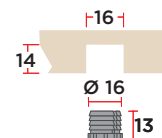

232 R50

Piedino base.
Regolazione interna ed esterna.

ABS leg
Internal and external tuning.

SI ABBINA CON I GANCI ZOCCOLO
GZR54 E GZR58.

IT CAN BE USED WITH THE ART. GZR54
AND ART. GZR58 CLIP FOR PLINTH.

CODE	UNIT	DIMENSION	MIN ORDER QTY	PCS/BOX	BOX SIZES	WEIGHT	VOLUME
		H	NR	NR	L X B X H	KG	M ³
232R5005SF	NR	70	500	500	BOX57PB 500X400X300	25,00	0,06
232R5006SF	NR	80	450	450	BOX57PB 500X400X300	22,50	0,06

BI6406SF

Boccola innesto filettata D15 nera
 Bush D15 loose black

CODE	UNIT	DIMENSION	MIN ORDER QTY	PCS/BOX	BOX SIZES	WEIGHT	VOLUME
		H	NR	NR	L X B X H	KG	M ³
BI6406SF	NR	-	6000	6000	BOX01PB 400X300X200	9,77	0,024

PR10MA-C28

Prigioniero M10x28 zincato con collarino
 Zinc-plated bolt M10x28

CODE	UNIT	DIMENSION	MIN ORDER QTY	PCS/BOX	BOX SIZES	WEIGHT	VOLUME
		H	NR	NR	L X B X H	KG	M ³
PR10MA-C28	NR	-	1500	1500	-	26,00	-

VPKZ

Vite M10x32 TCP zincata
 M10x32 TCP zinc-plated screw

CODE	UNIT	DIMENSION	MIN ORDER QTY	PCS/BOX	BOX SIZES	WEIGHT	VOLUME
		H	NR	NR	L X B X H	KG	M ³
VPKZ	NR	-	1000	1000	-	28,50	-

VPF

Vite forata M10x33 TC 16 zincata
 Drilled screw M10x33 TC 16 zinc-plated