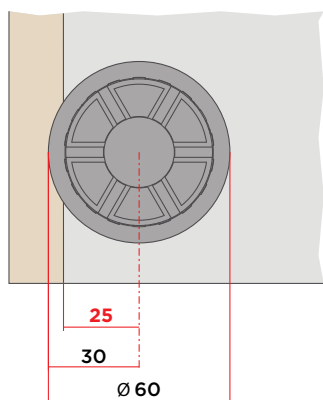

232 R50

Piedino base.
Regolazione interna ed esterna.

ABS leg
Internal and external tuning.

SI ABBINA CON I GANCI ZOCCOLO
GZR54 E GZR58.

IT CAN BE USED WITH THE ART. GZR54
AND ART. GZR58 CLIP FOR PLINTH.

CODE	UNIT	DIMENSION	MIN ORDER QTY	PCS/BOX	BOX SIZES	WEIGHT	VOLUME
		H	NR	NR	L X B X H	KG	M ³
232R5005SF	NR	70	500	500	BOX57PB 500X400X300	25,00	0,06
232R5006SF	NR	80	450	450	BOX57PB 500X400X300	22,50	0,06

BI6406SF

Boccola innesto filettata D15 nera
 Bush D15 loose black

CODE	UNIT	DIMENSION	MIN ORDER QTY	PCS/BOX	BOX SIZES	WEIGHT	VOLUME
		H	NR	NR	L X B X H	KG	M ³
BI6406SF	NR	-	6000	6000	BOX01PB 400X300X200	9,77	0,024

PR10MA-C28

Prigioniero M10x28 zincato con collarino
 Zinc-plated bolt M10x28

CODE	UNIT	DIMENSION	MIN ORDER QTY	PCS/BOX	BOX SIZES	WEIGHT	VOLUME
		H	NR	NR	L X B X H	KG	M ³
PR10MA-C28	NR	-	1500	1500	-	26,00	-

VPKZ

Vite M10x32 TCP zincata
 M10x32 TCP zinc-plated screw

CODE	UNIT	DIMENSION	MIN ORDER QTY	PCS/BOX	BOX SIZES	WEIGHT	VOLUME
		H	NR	NR	L X B X H	KG	M ³
VPKZ	NR	-	1000	1000	-	28,50	-

VPF

Vite forata M10x33 TC 16 zincata
 Drilled screw M10x33 TC 16 zinc-plated