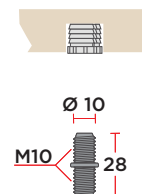

232 R50

Piedino base.
Regolazione interna ed esterna.

ABS leg
Internal and external tuning.

SI ABBINA CON I GANCI ZOCCOLO
GZR54 E GZR58.

IT CAN BE USED WITH THE ART. GZR54
AND ART. GZR58 CLIP FOR PLINTH.

CODE	UNIT	DIMENSION	MIN ORDER QTY	PCS/BOX	BOX SIZES	WEIGHT	VOLUME
		H	NR	NR	L X B X H	KG	M ³
232R5005SF	NR	70	500	500	BOX57PB 500X400X300	25,00	0,06
232R5006SF	NR	80	450	450	BOX57PB 500X400X300	22,50	0,06

BI6406SF

Boccola innesto filettata D15 nera
 Bush D15 loose black

CODE	UNIT	DIMENSION	MIN ORDER QTY	PCS/BOX	BOX SIZES	WEIGHT	VOLUME
		H	NR	NR	L X B X H	KG	M ³
BI6406SF	NR	-	6000	6000	BOX01PB 400X300X200	9,77	0,024

PR10MA-C28

Prigioniero M10x28 zincato con collarino
 Zinc-plated bolt M10x28

CODE	UNIT	DIMENSION	MIN ORDER QTY	PCS/BOX	BOX SIZES	WEIGHT	VOLUME
		H	NR	NR	L X B X H	KG	M ³
PR10MA-C28	NR	-	1500	1500	-	26,00	-

VPKZ

Vite M10x32 TCP zincata
 M10x32 TCP zinc-plated screw

CODE	UNIT	DIMENSION	MIN ORDER QTY	PCS/BOX	BOX SIZES	WEIGHT	VOLUME
		H	NR	NR	L X B X H	KG	M ³
VPKZ	NR	-	1000	1000	-	28,50	-

VPF

Vite forata M10x33 TC 16 zincata
 Drilled screw M10x33 TC 16 zinc-plated