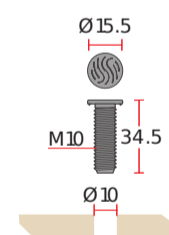

# PR10MA-C28

Prigioniero M10x28 zincato con collarino

Zinc-plated bolt M10x28

CODE	UNIT	DIMENSION	MIN ORDER QTY	PCS/BOX	BOX SIZES	WEIGHT	VOLUME
		H	NR	NR	L X B X H	KG	M <sup>3</sup>
<b>PR10MA-C28</b>	NR	-	1500	1500	-	26,00	-

# VPKZ

Vite M10x32 TCP zincata

M10x32 TCP zinc-plated screw

CODE	UNIT	DIMENSION	MIN ORDER QTY	PCS/BOX	BOX SIZES	WEIGHT	VOLUME
		H	NR	NR	L X B X H	KG	M <sup>3</sup>
<b>VPKZ</b>	NR	-	1000	1000	-	28,50	-

# VPF

Vite forata M10x33 TC 16 zincata

Drilled screw M10x33 TC 16 zinc-plated

CODE	UNIT	DIMENSION	MIN ORDER QTY	PCS/BOX	BOX SIZES	WEIGHT	VOLUME
		H	NR	NR	L X B X H	KG	M <sup>3</sup>
<b>VPF</b>	NR	-	1000	1000	-	18,00	-