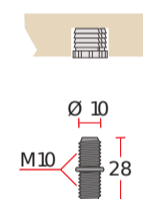

# BI6406SF

Boccola innesto f lettata D15 nera

Bush d15 loose black

CODE	UNIT	DIMENSION	MIN ORDER QTY	PCS/BOX	BOX SIZES	WEIGHT	VOLUME
		H	NR	NR	L X B X H	KG	M <sup>3</sup>
<b>BI6406SF</b>	NR	-	6000	6000	BOX01PB 400X300X200	9,77	0,024

# PR10MA-C28

Prigioniero M10x28 zincato con collarino

Zinc-plated bolt M10x28

CODE	UNIT	DIMENSION	MIN ORDER QTY	PCS/BOX	BOX SIZES	WEIGHT	VOLUME
		H	NR	NR	L X B X H	KG	M <sup>3</sup>
<b>PR10MA-C28</b>	NR	-	1500	1500	-	26,00	-

# VPKZ

Vite M10x32 TCP zincata

M10x32 TCP zinc-plated screw

CODE	UNIT	DIMENSION	MIN ORDER QTY	PCS/BOX	BOX SIZES	WEIGHT	VOLUME
		H	NR	NR	L X B X H	KG	M <sup>3</sup>
<b>VPKZ</b>	NR	-	1000	1000	-	28,50	-

# VPF

Vite forata M10x33 TC 16 zincata

Drilled screw M10x33 TC 16 zinc-plated

CODE	UNIT	DIMENSION	MIN ORDER QTY	PCS/BOX	BOX SIZES	WEIGHT	VOLUME
		H	NR	NR	L X B X H	KG	M <sup>3</sup>
<b>VPF</b>	NR	-	1000	1000	-	18,00	-