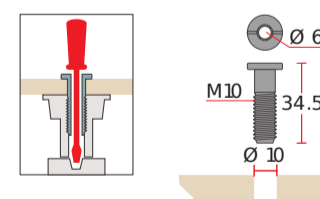

# PR10MA-C28

Prigioniero M10x28 zincato con collarino

Zinc-plated bolt M10x28

CODE	UNIT	DIMENSION	MIN ORDER QTY	PCS/BOX	BOX SIZES	WEIGHT	VOLUME
		H	NR	NR	L X B X H	KG	M <sup>3</sup>
<b>PR10MA-C28</b>	NR	-	1500	1500	-	26,00	-

# VPKZ

Vite M10x32 TCP zincata

M10x32 TCP zinc-plated screw

CODE	UNIT	DIMENSION	MIN ORDER QTY	PCS/BOX	BOX SIZES	WEIGHT	VOLUME
		H	NR	NR	L X B X H	KG	M <sup>3</sup>
<b>VPKZ</b>	NR	-	1000	1000	-	28,50	-

# VPF

Vite forata M10x33 TC 16 zincata

Drilled screw M10x33 TC 16 zinc-plated

CODE	UNIT	DIMENSION	MIN ORDER QTY	PCS/BOX	BOX SIZES	WEIGHT	VOLUME
		H	NR	NR	L X B X H	KG	M <sup>3</sup>
<b>VPF</b>	NR	-	1000	1000	-	18,00	-