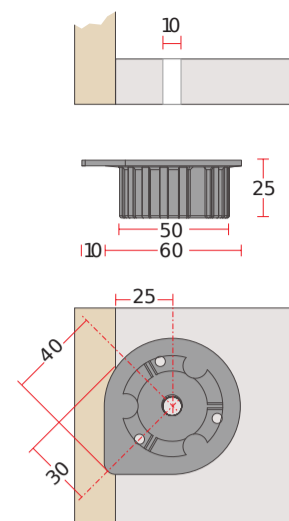

# RBA76S

Base con perno di centratura

Base with true pin

CODE	UNIT	DIMENSION	MIN ORDER QTY	PCS/BOX	BOX SIZES	WEIGHT	VOLUME
		H	NR	NR	L X B X H	KG	M <sup>3</sup>
<b>RBA76S</b>	NR	-	500	500	BOX57PB 500X400X300	14,50	0,06

# BI6406SF

Boccola innesto f lettata D15 nera

Bush d15 loose black

CODE	UNIT	DIMENSION	MIN ORDER QTY	PCS/BOX	BOX SIZES	WEIGHT	VOLUME
		H	NR	NR	L X B X H	KG	M <sup>3</sup>
<b>BI6406SF</b>	NR	-	6000	6000	BOX01PB 400X300X200	9,77	0,024

# PR10MA-C28

Prigioniero M10x28 zincato con collarino

Zinc-plated bolt M10x28

CODE	UNIT	DIMENSION	MIN ORDER QTY	PCS/BOX	BOX SIZES	WEIGHT	VOLUME
		H	NR	NR	L X B X H	KG	M <sup>3</sup>
<b>PR10MA-C28</b>	NR	-	1500	1500	-	26,00	-

# VPF

Vite forata M10x33 TC 16 zincata

Drilled screw M10x33 TC 16 zinc-plated

CODE	UNIT	DIMENSION	MIN ORDER QTY	PCS/BOX	BOX SIZES	WEIGHT	VOLUME
		H	NR	NR	L X B X H	KG	M <sup>3</sup>
<b>VPF</b>	NR	-	1000	1000	-	18,00	-