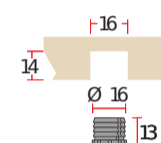

# RBA76S

Base con perno di centratura

Base with true pin

CODE	UNIT	DIMENSION	MIN ORDER QTY	PCS/BOX	BOX SIZES	WEIGHT	VOLUME
		H	NR	NR	L X B X H	KG	M <sup>3</sup>
<b>RBA76S</b>	NR	-	500	500	BOX57PB 500X400X300	14,50	0,06

# BI6406SF

Boccola innesto f lettata D15 nera

Bush d15 loose black

CODE	UNIT	DIMENSION	MIN ORDER QTY	PCS/BOX	BOX SIZES	WEIGHT	VOLUME
		H	NR	NR	L X B X H	KG	M <sup>3</sup>
<b>BI6406SF</b>	NR	-	6000	6000	BOX01PB 400X300X200	9,77	0,024

# PR10MA-C28

Prigioniero M10x28 zincato con collarino

Zinc-plated bolt M10x28

CODE	UNIT	DIMENSION	MIN ORDER QTY	PCS/BOX	BOX SIZES	WEIGHT	VOLUME
		H	NR	NR	L X B X H	KG	M <sup>3</sup>
<b>PR10MA-C28</b>	NR	-	1500	1500	-	26,00	-

# VPF

Vite forata M10x33 TC 16 zincata

Drilled screw M10x33 TC 16 zinc-plated

CODE	UNIT	DIMENSION	MIN ORDER QTY	PCS/BOX	BOX SIZES	WEIGHT	VOLUME
		H	NR	NR	L X B X H	KG	M <sup>3</sup>
<b>VPF</b>	NR	-	1000	1000	-	18,00	-