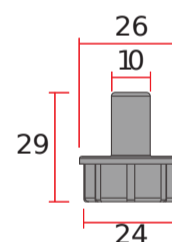

RB74S

Base ad espansione

Expanding base

CODE	UNIT	DIMENSION	MIN ORDER QTY	PCS/BOX	BOX SIZES	WEIGHT	VOLUME
		H	NR	NR	L X B X H	KG	M ³
RB74S	NR	-	500	500	BOX57PB 500X400X300	15,50	0,06

scilm

P74SF

Piolo ad espansione

Expanding pin

APPLICABILE AI PIEDINI SERIE 250F E 232F
IT CAN BE USED WITH LEGS SERIES 250F E 232F

CODE	UNIT	DIMENSION	MIN ORDER QTY	PCS/BOX	BOX SIZES	WEIGHT	VOLUME
		H	NR	NR	L X B X H	KG	M ³
P74SF	NR	-	-	-	-	-	-