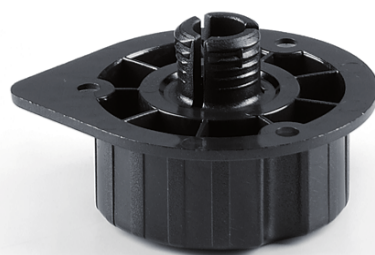

RB74S

Base ad espansione

Expanding base

CODE	UNIT	DIMENSION	MIN ORDER QTY	PCS/BOX	BOX SIZES	WEIGHT	VOLUME
		H	NR	NR	L X B X H	KG	M ³
RB74S	NR	-	500	500	BOX57PB 500X400X300	15,50	0,06

scilm

P74SF

Piolo ad espansione

Expanding pin

APPLICABILE AI PIEDINI SERIE 250F E 232F
IT CAN BE USED WITH LEGS SERIES 250F E 232F

CODE	UNIT	DIMENSION	MIN ORDER QTY	PCS/BOX	BOX SIZES	WEIGHT	VOLUME
		H	NR	NR	L X B X H	KG	M ³
P74SF	NR	-	-	-	-	-	-