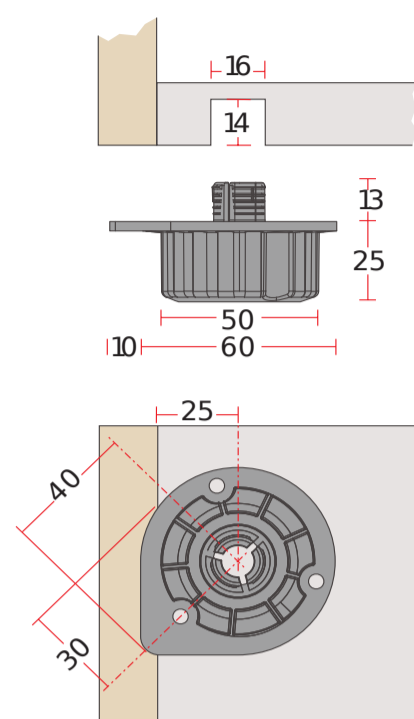

RB74S

Base ad espansione

Expanding base

CODE	UNIT	DIMENSION	MIN ORDER QTY	PCS/BOX	BOX SIZES	WEIGHT	VOLUME
		H	NR	NR	L X B X H	KG	M ³
RB74S	NR	-	500	500	BOX57PB 500X400X300	15,50	0,06

scilm

P74SF

Piolo ad espansione

Expanding pin

APPLICABILE AI PIEDINI SERIE 250F E 232F
IT CAN BE USED WITH LEGS SERIES 250F E 232F

CODE	UNIT	DIMENSION	MIN ORDER QTY	PCS/BOX	BOX SIZES	WEIGHT	VOLUME
		H	NR	NR	L X B X H	KG	M ³
P74SF	NR	-	-	-	-	-	-