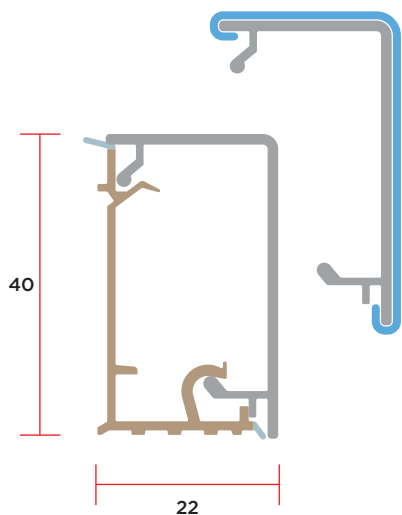

M3800

Composta da un profilo in materiale plastico coestruso da fissare al piano e da un profilo di finitura in **alluminio liscio**. Elevata resistenza al calore e all'umidità.

Composed of a co-extruded profile to be fixed to the top, and a **smooth aluminum** profile. High resistance to heat and damp.

M A V

CODE	UNIT	DIMENSION		MIN ORDER QTY	PCS/BOX	BOX SIZES	WEIGHT	VOLUME
		B X H	L					
M3800xxx01	ML	22x40	4000	80	20	BOX177 4050x120x205	26,40	0,099

ACC.3800

Kit:
nr. 1 Angolare 45°
nr. 2 Terminali (1 dx + 1 sx)

Set:
nr. 1 Corner 45°
nr. 2 Endcaps (1 rh + 1 lh)

P

CODE	UNIT	DIMENSION		MIN ORDER QTY	PCS/BOX	BOX SIZES	WEIGHT	VOLUME
		B X H	L					
ACC.3800-xx	NR	-	-	50	50	-	-	-