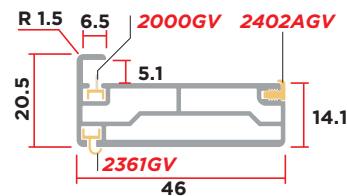

2391

Profilo antina.
Giunzione a 45° con squadretta.

Door profile.
45° Joint with joint plate.

	2000GV 2361GV 2402AGV
	2000SQZ4
	VAZB4X08TSP

CODE	UNIT	DIMENSION		MIN ORDER QTY	PCS/BOX	BOX SIZES	WEIGHT	VOLUME
		B X H	L					
R2391Gxxx01Z	ML	46x20	3900	748,8	16	BOX07 4050x110x205	38,80	0,091

2505

Profilo antina.
Giunzione a 45° con squadretta.

Door profile.
45° Joint with joint plate.

	2357AGV
	2000SQZ3
	VAZB4X08TSP

CODE	UNIT	DIMENSION		MIN ORDER QTY	PCS/BOX	BOX SIZES	WEIGHT	VOLUME
		B X H	L					
R2505GxxxL42	ML	50x20	4200	975	10	BOX13 4250X170X90	22,10	0,065