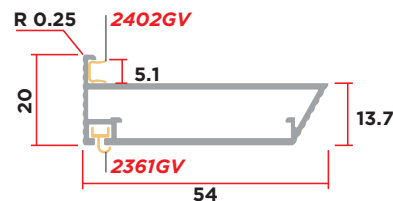

# 2361

Profilo antina.  
Giunzione a 45° con squadretta.

Door profile.  
45° Joint with joint plate.

	2361GV 2402GV
	2000SQZ4
	VAZB4X08TSP

CODE	UNIT	DIMENSION		MIN ORDER QTY	PCS/BOX	BOX SIZES	WEIGHT	VOLUME
		B X H	L					
<b>R2361GxxxL39</b>	ML	54x20	3900	585	15	BOX06 4040x80x205	32,15	0,096

# 2371

Profilo antina.  
Giunzione a 45° con squadretta.

Door profile.  
45° Joint with joint plate.

	2361GV 2402GV
	2000SQZ4
	VAZB4X08TSP

CODE	UNIT	DIMENSION		MIN ORDER QTY	PCS/BOX	BOX SIZES	WEIGHT	VOLUME
		B X H	L					
<b>R2371GxxxL39</b>	ML	54x20	3900	1053	15	BOX06 4040x80x205	31,90	0,096