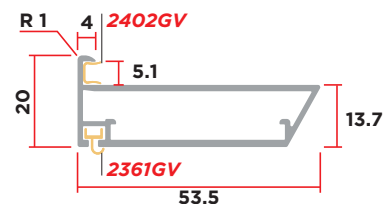

# 2361

Profilo antina.  
Giunzione a 45° con squadretta.

Door profile.  
45° Joint with joint plate.

	2361GV 2402GV
	2000SQZ4
	VAZB4X08TSP

CODE	UNIT	DIMENSION		MIN ORDER QTY	PCS/BOX	BOX SIZES	WEIGHT	VOLUME
		B X H	L					
<b>R2361GxxxL39</b>	ML	54x20	3900	585	15	BOX06 4040x80x205	32,15	0,096

# 2371

Profilo antina.  
Giunzione a 45° con squadretta.

Door profile.  
45° Joint with joint plate.

	2361GV 2402GV
	2000SQZ4
	VAZB4X08TSP

CODE	UNIT	DIMENSION		MIN ORDER QTY	PCS/BOX	BOX SIZES	WEIGHT	VOLUME
		B X H	L					
<b>R2371GxxxL39</b>	ML	54x20	3900	1053	15	BOX06 4040x80x205	31,90	0,096