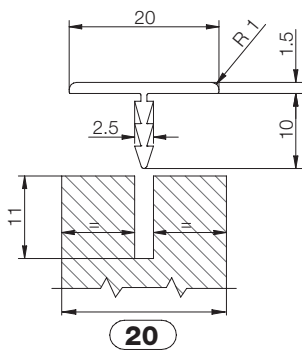

**ACCESSORI PROFILI ANTINE** Door profile accessories

**R959**

Profilo bordo per ante spessore 18 mm.  
Edge profile for doors 18 mm thick.

Code	L. (mm)	min. order (unit m)	qty/box (nr)	Kg/box
R959xxxL39	3900	195	50	23,60

**R2540**

Profilo bordo per ante spessore 20 mm.  
Edge profile for doors 20 mm thick.

Code	L. (mm)	min. order (unit m)	qty/box (nr)	Kg/box
R2540xxxL42	4200	210	50	26,00