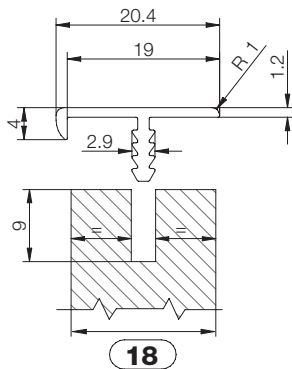

**ACCESSORI PROFILI ANTINE** Door profile accessories

**R959**

Profilo bordo per ante spessore 18 mm.  
Edge profile for doors 18 mm thick.

Code	L. (mm)	min. order (unit m)	qty/box (nr)	Kg/box
R959xxxL39	3900	195	50	23,60

**R2540**

Profilo bordo per ante spessore 20 mm.  
Edge profile for doors 20 mm thick.

Code	L. (mm)	min. order (unit m)	qty/box (nr)	Kg/box
R2540xxxL42	4200	210	50	26,00