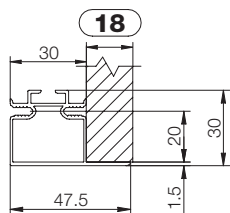

PROFILI GOLA VERTICALI Vertical Gola profiles

8075

Profilo gola verticale laterale piatto per fianchi spessore 18 mm.
Flat side vertical Gola profile for side panels 18 mm thick.

IG A V

Code	L. (mm)	min. order (unit m)	qty/box (nr)	Kg/box
8075xxxL45	4500	45	10	24,30

8076

Profilo gola verticale intermedio piatto per fianchi spessore 18 mm.
Flat intermediate vertical Gola profile for side panels 18 mm thick.

IG A V

Code	L. (mm)	min. order (unit m)	qty/box (nr)	Kg/box
8076xxxL45	4500	45	10	27,36