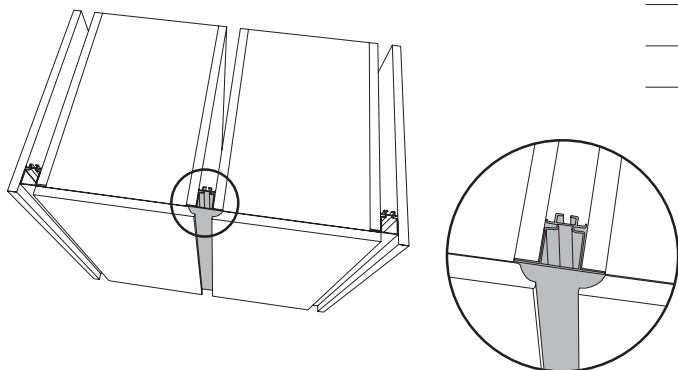

PROFILI GOLA VERTICALI Vertical Gola profiles

8075

Profilo gola verticale laterale piatto per fianchi spessore 18 mm.
Flat side vertical Gola profile for side panels 18 mm thick.

IG A V

Code	L. (mm)	min. order (unit m)	qty/box (nr)	Kg/box
8075xxxL45	4500	45	10	24,30

8076

Profilo gola verticale intermedio piatto per fianchi spessore 18 mm.
Flat intermediate vertical Gola profile for side panels 18 mm thick.

IG A V

Code	L. (mm)	min. order (unit m)	qty/box (nr)	Kg/box
8076xxxL45	4500	45	10	27,36