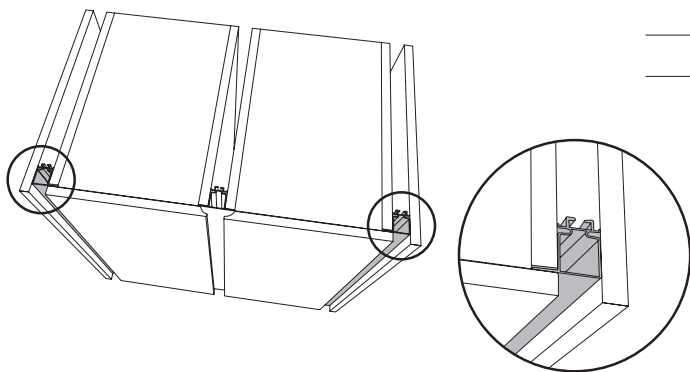

PROFILI GOLA VERTICALI Vertical Gola profiles

8075

Profilo gola verticale laterale piatto per fianchi spessore 18 mm.
Flat side vertical Gola profile for side panels 18 mm thick.

IG A V

Code	L. (mm)	min. order (unit m)	qty/box (nr)	Kg/box
8075xxxL45	4500	45	10	24,30

8076

Profilo gola verticale intermedio piatto per fianchi spessore 18 mm.
Flat intermediate vertical Gola profile for side panels 18 mm thick.

IG A V

Code	L. (mm)	min. order (unit m)	qty/box (nr)	Kg/box
8076xxxL45	4500	45	10	27,36