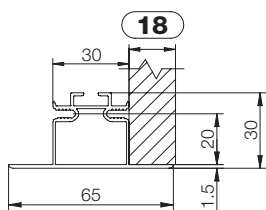

PROFILI GOLA VERTICALI Vertical Gola profiles

8075

Profilo gola verticale laterale piatto per fianchi spessore 18 mm.
Flat side vertical Gola profile for side panels 18 mm thick.

IG A V

Code	L. (mm)	min. order (unit m)	qty/box (nr)	Kg/box
8075xxxL45	4500	45	10	24,30

8076

Profilo gola verticale intermedio piatto per fianchi spessore 18 mm.
Flat intermediate vertical Gola profile for side panels 18 mm thick.

IG A V

Code	L. (mm)	min. order (unit m)	qty/box (nr)	Kg/box
8076xxxL45	4500	45	10	27,36