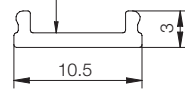

PROFILI GOLA VERTICALI Vertical Gola profiles

8054

Profilo gola verticale intermedio con sede per l'illuminazione a led, per fianchi mobile spessore 18 mm.
Intermediate vertical Gola profile with slot for LED lighting, for side panels for cabinet 18 mm thick.

STRIP LED non inclusa.
LED STRIP not included.

IG A V

art. **RI08090301L45**
Diffusore opalino PLASTICA
PLASTIC opaline diffuser

Code	L. (mm)	min. order (unit ml)	qty/box (nr)	Kg/box
8054xxxL45	4500	45	10	32,00
RI08090301L45	4500	135	30	3,44

8029

Profilo gola verticale colonna forno per fianchi spessore 16/18 mm.
Vertical Gola profile for oven cabinet for side panels 16/18 mm thick.

IG A V

Code	L. (mm)	min. order (unit ml)	qty/box (nr)	Kg/box
8029xxxL45	4500	67,5	15	29,00