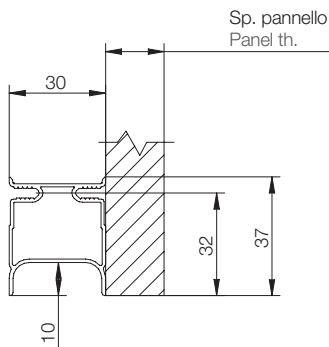

### 8054

Profilo gola verticale intermedio con sede per l'illuminazione a led, per fianchi mobile spessore 18 mm.  
Intermediate vertical Gola profile with slot for LED lighting, for side panels for cabinet 18 mm thick.

### 8029

Profilo gola verticale colonna forno per fianchi spessore 16/18 mm.  
Vertical Gola profile for oven cabinet for side panels 16/18 mm thick.

**IG A V**

Code	L. (mm)	min. order (unit ml)	qty/box (nr)	Kg/box
8029xxxL45	4500	67,5	15	29,00