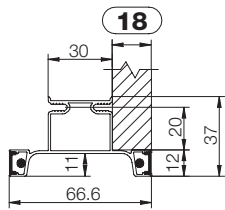

## PROFILI GOLA VERTICALI Vertical Gola profiles

### 8054

Profilo gola verticale intermedio con sede per l'illuminazione a led, per fianchi mobile spessore 18 mm.  
Intermediate vertical Gola profile with slot for LED lighting, for side panels for cabinet 18 mm thick.

STRIP LED non inclusa.  
LED STRIP not included.

**IG A V**

art. **RI08090301L45**  
Diffusore opalino PLASTICA  
PLASTIC opaline diffuser

Code	L. (mm)	min. order (unit ml)	qty/box (nr)	Kg/box
8054xxxL45	4500	45	10	32,00
RI08090301L45	4500	135	30	3,44

### 8029

Profilo gola verticale colonna forno per fianchi spessore 16/18 mm.  
Vertical Gola profile for oven cabinet for side panels 16/18 mm thick.

**IG A V**

Code	L. (mm)	min. order (unit ml)	qty/box (nr)	Kg/box
8029xxxL45	4500	67,5	15	29,00