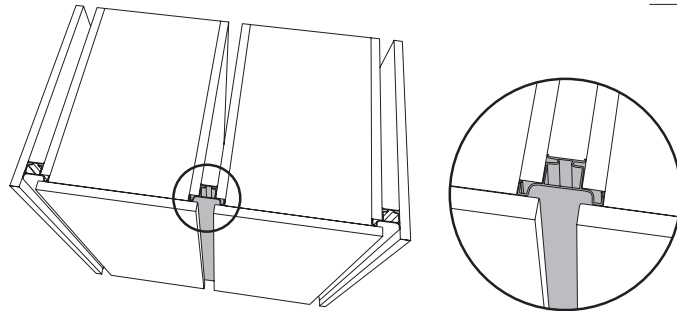

## PROFILI GOLA VERTICALI Vertical Gola profiles

### 8054

Profilo gola verticale intermedio con sede per l'illuminazione a led, per fianchi mobile spessore 18 mm.  
Intermediate vertical Gola profile with slot for LED lighting, for side panels for cabinet 18 mm thick.

STRIP LED non inclusa.  
LED STRIP not included.

**IG A V**

art. **RI08090301L45**  
Diffusore opalino PLASTICA  
PLASTIC opaline diffuser

Code	L. (mm)	min. order (unit ml)	qty/box (nr)	Kg/box
8054xxxL45	4500	45	10	32,00
RI08090301L45	4500	135	30	3,44

### 8029

Profilo gola verticale colonna forno per fianchi spessore 16/18 mm.  
Vertical Gola profile for oven cabinet for side panels 16/18 mm thick.

**IG A V**

Code	L. (mm)	min. order (unit ml)	qty/box (nr)	Kg/box
8029xxxL45	4500	67,5	15	29,00