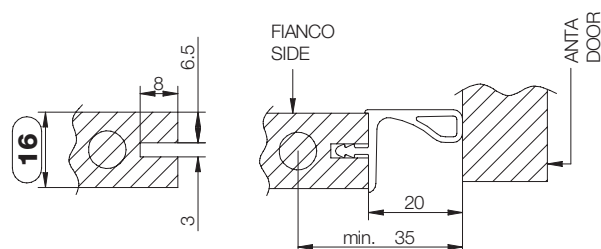

**PROFILI GOLA PER PENSILI** Gola profiles for wall cabinets

**R1730**

Profilo gola per pensile per fianchi spessore 18 mm.  
Gola profile for wall cabinet for side panels 18 mm thick.

Code	L. (mm)	min. order (unit ml)	qty/box (nr)	Kg/box
R1730xxxL39	3900	117	30	26,70

**R1746**

Profilo gola per pensile per fianchi spessore 16 mm.  
Gola profile for wall cabinet for side panels 16 mm thick.

Code	L. (mm)	min. order (unit ml)	qty/box (nr)	Kg/box
R1746xxxL39	3900	117	30	32,70