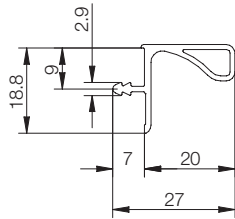

**PROFILI GOLA PER PENSILI** Gola profiles for wall cabinets

**R1730**

Profilo gola per pensile per fianchi spessore 18 mm.  
Gola profile for wall cabinet for side panels 18 mm thick.

Code	L. (mm)	min. order (unit ml)	qty/box (nr)	Kg/box
R1730xxxL39	3900	117	30	26,70

**R1746**

Profilo gola per pensile per fianchi spessore 16 mm.  
Gola profile for wall cabinet for side panels 16 mm thick.

Code	L. (mm)	min. order (unit ml)	qty/box (nr)	Kg/box
R1746xxxL39	3900	117	30	32,70