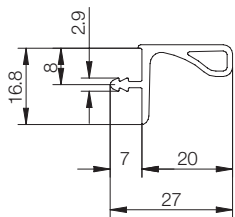

**PROFILI GOLA PER PENSILI** Gola profiles for wall cabinets

**R1730**

Profilo gola per pensile per fianchi spessore 18 mm.  
Gola profile for wall cabinet for side panels 18 mm thick.

Code	L. (mm)	min. order (unit ml)	qty/box (nr)	Kg/box
R1730xxxL39	3900	117	30	26,70

**R1746**

Profilo gola per pensile per fianchi spessore 16 mm.  
Gola profile for wall cabinet for side panels 16 mm thick.

Code	L. (mm)	min. order (unit ml)	qty/box (nr)	Kg/box
R1746xxxL39	3900	117	30	32,70