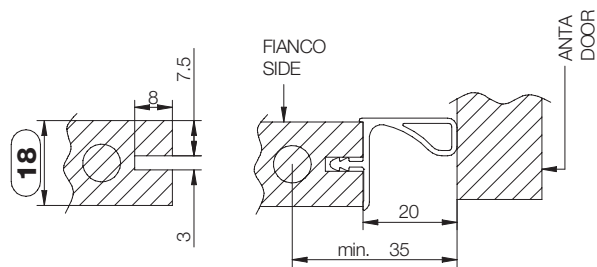

**PROFILI GOLA PER PENSILI** Gola profiles for wall cabinets

**R1730**

Profilo gola per pensile per fianchi spessore 18 mm.  
Gola profile for wall cabinet for side panels 18 mm thick.

Code	L. (mm)	min. order (unit ml)	qty/box (nr)	Kg/box
R1730xxxL39	3900	117	30	26,70

**R1746**

Profilo gola per pensile per fianchi spessore 16 mm.  
Gola profile for wall cabinet for side panels 16 mm thick.

Code	L. (mm)	min. order (unit ml)	qty/box (nr)	Kg/box
R1746xxxL39	3900	117	30	32,70