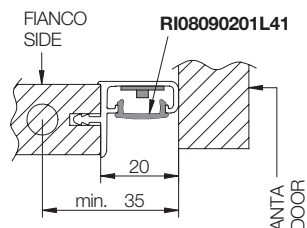

## PROFILI GOLA PER PENSILI Gola profiles for wall cabinets

### R1730L

Profilo gola per pensile per illuminazione a Led.  
Fianchi mobile spessore 18 mm.  
Gola profile for wall cabinet for LED lighting.  
Cabinet side panels, 18 mm thick.

A

| Code          | L.<br>(mm) | min.<br>order<br>(unit ml) | qty/box<br>(nr) | Kg/box |
|---------------|------------|----------------------------|-----------------|--------|
| R1730LxxxL41  | 4100       | 123                        | 30              | 31,00  |
| RI08090201L41 | 4100       | 123                        | 30              | -      |

### R1746L

Profilo gola per pensile per illuminazione a led .  
Fianchi spessore 16 mm.  
Gola profile for wall cabinet for LED lighting.  
Side panels, 16 mm thick.

A

| Code          | L.<br>(mm) | min.<br>order<br>(unit ml) | qty/box<br>(nr) | Kg/box |
|---------------|------------|----------------------------|-----------------|--------|
| R1746LxxxL41  | 4100       | 123                        | 30              | 27,00  |
| RI08090201L41 | 4100       | 123                        | 30              | -      |