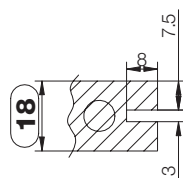

### R1730L

Profilo gola per pensile per illuminazione a Led.  
Fianchi mobile spessore 18 mm.  
Gola profile for wall cabinet for LED lighting.  
Cabinet side panels, 18 mm thick.

A

| Code          | L.<br>(mm) | min.<br>order<br>(unit ml) | qty/box<br>(nr) | Kg/box |
|---------------|------------|----------------------------|-----------------|--------|
| R1730LxxxL41  | 4100       | 123                        | 30              | 31,00  |
| RI08090201L41 | 4100       | 123                        | 30              | -      |

### R1746L

Profilo gola per pensile per illuminazione a led .  
Fianchi spessore 16 mm.  
Gola profile for wall cabinet for LED lighting.  
Side panels, 16 mm thick.

A

| Code          | L.<br>(mm) | min.<br>order<br>(unit ml) | qty/box<br>(nr) | Kg/box |
|---------------|------------|----------------------------|-----------------|--------|
| R1746LxxxL41  | 4100       | 123                        | 30              | 27,00  |
| RI08090201L41 | 4100       | 123                        | 30              | -      |