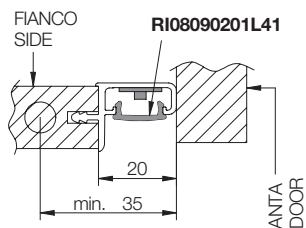

### R1730L

Profilo gola per pensile per illuminazione a Led.  
Fianchi mobile spessore 18 mm.  
Gola profile for wall cabinet for LED lighting.  
Cabinet side panels, 18 mm thick.

A

| Code          | L.<br>(mm) | min.<br>order<br>(unit ml) | qty/box<br>(nr) | Kg/box |
|---------------|------------|----------------------------|-----------------|--------|
| R1730LxxxL41  | 4100       | 123                        | 30              | 31,00  |
| RI08090201L41 | 4100       | 123                        | 30              | -      |

Art. R1730L50SL41 LED non inclusi.  
Su richiesta possibilità di avere lampada su misura cablata e con/ senza interruttore.  
Per maggiori informazioni rivolgersi al ns customer service.  
item R1730L50SL41 LED not included.  
On request, customized lamp with cable with/without switch.  
For further information, contact our customer service.

### R1746L

Profilo gola per pensile per illuminazione a led .  
Fianchi spessore 16 mm.  
Gola profile for wall cabinet for LED lighting.  
Side panels, 16 mm thick.

A

| Code          | L.<br>(mm) | min.<br>order<br>(unit ml) | qty/box<br>(nr) | Kg/box |
|---------------|------------|----------------------------|-----------------|--------|
| R1746LxxxL41  | 4100       | 123                        | 30              | 27,00  |
| RI08090201L41 | 4100       | 123                        | 30              | -      |