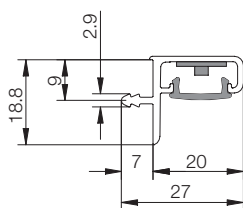

### R1730L

Profilo gola per pensile per illuminazione a Led.  
Fianchi mobile spessore 18 mm.  
Gola profile for wall cabinet for LED lighting.  
Cabinet side panels, 18 mm thick.

A

| Code          | L.<br>(mm) | min.<br>order<br>(unit ml) | qty/box<br>(nr) | Kg/box |
|---------------|------------|----------------------------|-----------------|--------|
| R1730LxxxL41  | 4100       | 123                        | 30              | 31,00  |
| RI08090201L41 | 4100       | 123                        | 30              | -      |

### R1746L

Profilo gola per pensile per illuminazione a led .  
Fianchi spessore 16 mm.  
Gola profile for wall cabinet for LED lighting.  
Side panels, 16 mm thick.

A

| Code          | L.<br>(mm) | min.<br>order<br>(unit ml) | qty/box<br>(nr) | Kg/box |
|---------------|------------|----------------------------|-----------------|--------|
| R1746LxxxL41  | 4100       | 123                        | 30              | 27,00  |
| RI08090201L41 | 4100       | 123                        | 30              | -      |