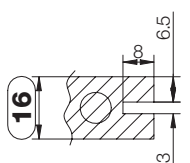

### R1730L

Profilo gola per pensile per illuminazione a Led.  
Fianchi mobile spessore 18 mm.  
Gola profile for wall cabinet for LED lighting.  
Cabinet side panels, 18 mm thick.

A

| Code          | L.<br>(mm) | min.<br>order<br>(unit ml) | qty/box<br>(nr) | Kg/box |
|---------------|------------|----------------------------|-----------------|--------|
| R1730LxxxL41  | 4100       | 123                        | 30              | 31,00  |
| RI08090201L41 | 4100       | 123                        | 30              | -      |

### R1746L

Profilo gola per pensile per illuminazione a led .  
Fianchi spessore 16 mm.  
Gola profile for wall cabinet for LED lighting.  
Side panels, 16 mm thick.

A

| Code          | L.<br>(mm) | min.<br>order<br>(unit ml) | qty/box<br>(nr) | Kg/box |
|---------------|------------|----------------------------|-----------------|--------|
| R1746LxxxL41  | 4100       | 123                        | 30              | 27,00  |
| RI08090201L41 | 4100       | 123                        | 30              | -      |