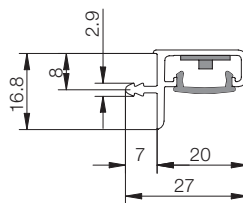

### R1730L

Profilo gola per pensile per illuminazione a Led.  
Fianchi mobile spessore 18 mm.  
Gola profile for wall cabinet for LED lighting.  
Cabinet side panels, 18 mm thick.

A

| Code          | L.<br>(mm) | min.<br>order<br>(unit ml) | qty/box<br>(nr) | Kg/box |
|---------------|------------|----------------------------|-----------------|--------|
| R1730LxxxL41  | 4100       | 123                        | 30              | 31,00  |
| RI08090201L41 | 4100       | 123                        | 30              | -      |

### R1746L

Profilo gola per pensile per illuminazione a led .  
Fianchi spessore 16 mm.  
Gola profile for wall cabinet for LED lighting.  
Side panels, 16 mm thick.

A

| Code          | L.<br>(mm) | min.<br>order<br>(unit ml) | qty/box<br>(nr) | Kg/box |
|---------------|------------|----------------------------|-----------------|--------|
| R1746LxxxL41  | 4100       | 123                        | 30              | 27,00  |
| RI08090201L41 | 4100       | 123                        | 30              | -      |