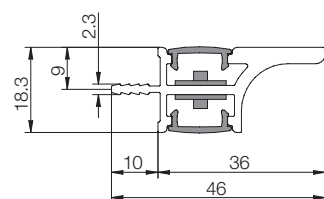

PROFILI GOLA PER PENSILI Gola profiles for wall cabinets

R1730L2

Profilo gola pensile per doppia illuminazione a led .
 Fianchi mobile spessore 18 mm.
 Gola profile for wall cabinet with double LED lighting.
 Cabinet side panels, 18 mm thick.

A

Code	L. (mm)	min. order (unit ml)	qty/box (nr)	Kg/box
R1730L2xxxL41	4100	123	30	70,00
RI08090201L41	4100	123	30	-

Art.R1730L250SL41 LED non inclusi.
 Su richiesta possibilità di avere lampada su misura cablata e con/
 senza interruttore.
 Per maggiori informazioni rivolgersi al ns customer service.
 item R1730L250SL41 LED not included.
 On request, customized lamp with cable with/without switch.
 For further information, contact our customer service.