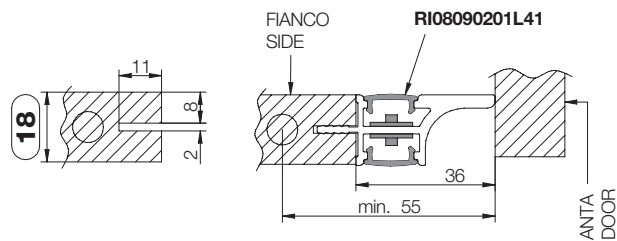

PROFILI GOLA PER PENSILI Gola profiles for wall cabinets

R1730L2

Profilo gola pensile per doppia illuminazione a led .
 Fianchi mobile spessore 18 mm.
 Gola profile for wall cabinet with double LED lighting.
 Cabinet side panels, 18 mm thick.

A

Code	L. (mm)	min. order (unit ml)	qty/box (nr)	Kg/box
R1730L2xxxL41	4100	123	30	70,00
RI08090201L41	4100	123	30	-

Art.R1730L250SL41 LED non inclusi.
 Su richiesta possibilità di avere lampada su misura cablata e con/
 senza interruttore.
 Per maggiori informazioni rivolgersi al ns customer service.
 item R1730L250SL41 LED not included.
 On request, customized lamp with cable with/without switch.
 For further information, contact our customer service.