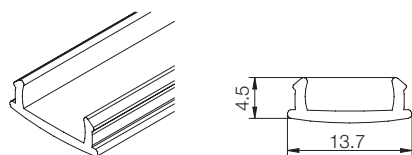

PROFILI GOLA ORIZZONTALI Horizontal Gola profiles

8045

Profilo gola cassettiere/cestoni pannellabile.
Laminato non incluso.
Panelling Gola profile for drawer unit/deep drawers.
Laminates not included.

Code	L. (mm)	min. order (unit ml)	qty/box (nr)	Kg/box
8045xxxL41	4100	41	10	25,54

RI08090201L41

Difusore opalino.
Plastica.
Opaline diffuser.
Plastic.

Code	L. (mm)	min. order (unit ml)	qty/box (nr)	Kg/box
RI08090201L41	4100	123	30	3,67