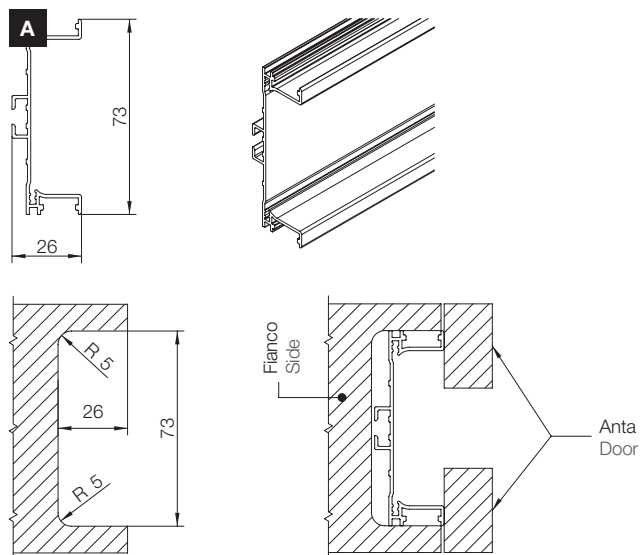

PROFILI GOLA ORIZZONTALI Horizontal Gola profiles

8045

Profilo gola cassettiere/cestoni pannellabile.
Laminato non incluso.
Panelling Gola profile for drawer unit/deep drawers.
Laminates not included.

Code	L. (mm)	min. order (unit ml)	qty/box (nr)	Kg/box
8045xxxL41	4100	41	10	25,54

RI08090201L41

Difusore opalino.
Plastica.
Opaline diffuser.
Plastic.

Code	L. (mm)	min. order (unit ml)	qty/box (nr)	Kg/box
RI08090201L41	4100	123	30	3,67