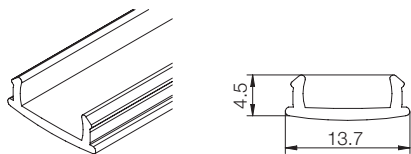

PROFILI GOLA ORIZZONTALI Horizontal Gola profiles

8044

Profilo gola sottotop **pannellabile** con led.
 Laminato non incluso.
 Undertop Gola profile, **panelling** with LED.
 Laminates not included.

Code	L. (mm)	min. order (unit ml)	qty/box (nr)	Kg/box
8044xxxL41	4100	73,8	18	34,46

RI08090201L41

Difusore opalino.
 Plastica.
 Opaline diffuser.
 Plastic.

Code	L. (mm)	min. order (unit ml)	qty/box (nr)	Kg/box
RI08090201L41	4100	123	30	3,14