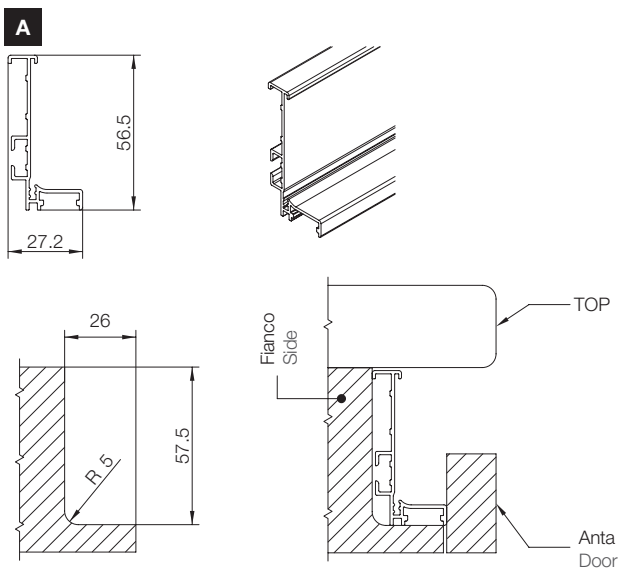

PROFILI GOLA ORIZZONTALI Horizontal Gola profiles

8044

Profilo gola sottotop **pannellabile** con led.
 Laminato non incluso.
 Undertop Gola profile, **panelling** with LED.
 Laminates not included.

Code	L. (mm)	min. order (unit ml)	qty/box (nr)	Kg/box
8044xxxL41	4100	73,8	18	34,46

RI08090201L41

Difusore opalino.
 Plastica.
 Opaline diffuser.
 Plastic.

Code	L. (mm)	min. order (unit ml)	qty/box (nr)	Kg/box
RI08090201L41	4100	123	30	3,14