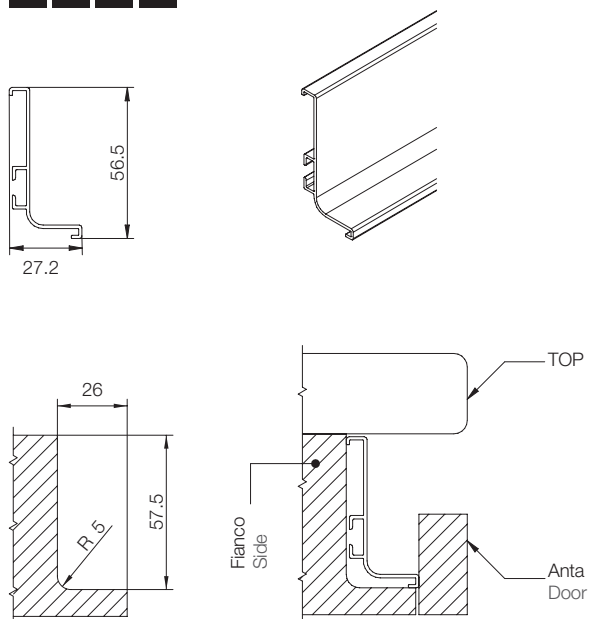

## PROFILI GOLA ORIZZONTALI Horizontal Gola profiles

### 8006

Profilo gola sottotop.  
Undertop Gola profile.

**M I G A V**

Code	L. (mm)	min. order (unit ml)	qty/box (nr)	Kg/box
8006xxxL41	4100	102,5	25	35,78

### 8030

Profilo gola sottotop con alzata.  
Undertop Gola profile with backslash.

**A V**

Code	L. (mm)	min. order (unit ml)	qty/box (nr)	Kg/box
8030xxxL39	3900	58,5	15	24,28