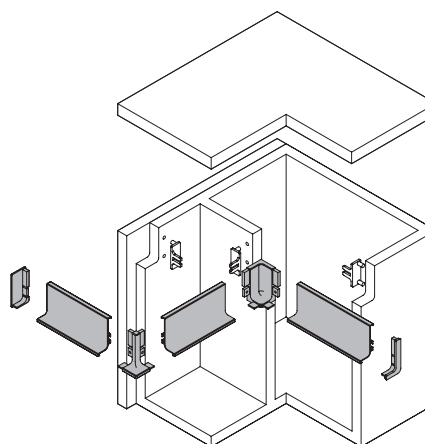

## PROFILI GOLA ORIZZONTALI Horizontal Gola profiles

### 8006

Profilo gola sottotop.  
Undertop Gola profile.

**M I G A V**

Code	L. (mm)	min. order (unit ml)	qty/box (nr)	Kg/box
8006xxxL41	4100	102,5	25	35,78

### 8030

Profilo gola sottotop con alzata.  
Undertop Gola profile with backslash.

**A V**

Code	L. (mm)	min. order (unit ml)	qty/box (nr)	Kg/box
8030xxxL39	3900	58,5	15	24,28