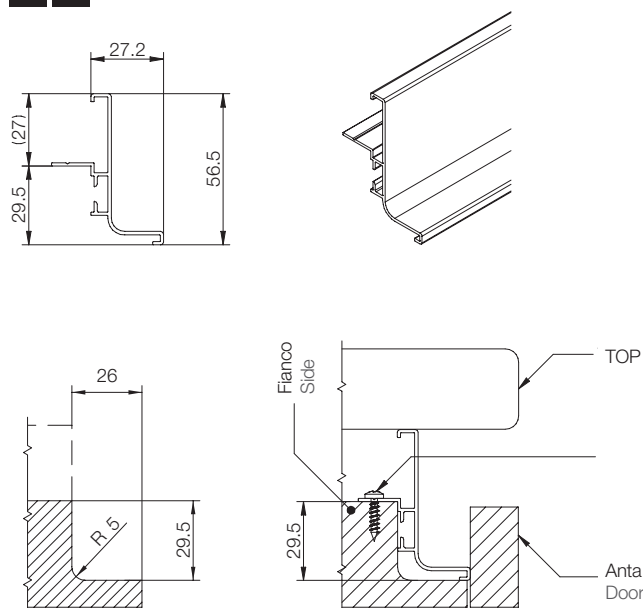

## PROFILI GOLA ORIZZONTALI Horizontal Gola profiles

### 8006

Profilo gola sottotop.  
Undertop Gola profile.

**M I G A V**

Code	L. (mm)	min. order (unit ml)	qty/box (nr)	Kg/box
8006xxxL41	4100	102,5	25	35,78

### 8030

Profilo gola sottotop con alzata.  
Undertop Gola profile with backslash.

**A V**

Code	L. (mm)	min. order (unit ml)	qty/box (nr)	Kg/box
8030xxxL39	3900	58,5	15	24,28