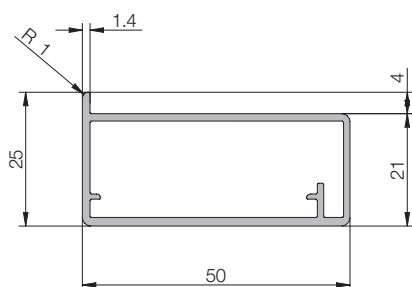

PROFILI ANTE Door profiles

2461

Profilo anta H 25 mm.
Giunzione a 45° con squadretta.
Door profile H. 25 mm.
45° joint with joint plate.

| Code | L. (mm) | min. order (unit m) | qty/box (nr) | Kg/box |
|-------------|------------|---------------------------|-----------------|--------|
| R2461xxxL39 | 3900 | 1000 | 16 | 35,80 |
| | | | | |
| | | | | |
| | | | | |
| | | | | |
| | | | | |
| | | | | |
| | | | | |
| | | | | |
| | | | | |

2459

Profilo anta H 25 mm.
Giunzione a 45° con squadretta.
Door profile H. 25 mm.
45° joint with joint plate.

| Code | L. (mm) | min. order (unit m) | qty/box (nr) | Kg/box |
|--------------|------------|---------------------------|-----------------|--------|
| R2459GxxxL39 | 3900 | 1600 | 14 | 17,20 |
| | | | | |
| | | | | |
| | | | | |
| | | | | |
| | | | | |
| | | | | |
| | | | | |
| | | | | |
| | | | | |