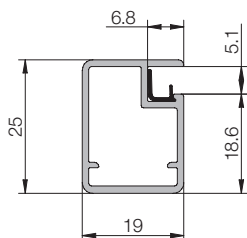

PROFILI ANTE Door profiles

2461

Profilo anta H 25 mm.
Giunzione a 45° con squadretta.
Door profile H. 25 mm.
45° joint with joint plate.

| Code | L. (mm) | min. order (unit m) | qty/box (nr) | Kg/box |
|-------------|------------|---------------------------|-----------------|--------|
| R2461xxxL39 | 3900 | 1000 | 16 | 35,80 |
| | | | | |
| | | | | |
| | | | | |
| | | | | |
| | | | | |
| | | | | |
| | | | | |
| | | | | |
| | | | | |

2459

Profilo anta H 25 mm.
Giunzione a 45° con squadretta.
Door profile H. 25 mm.
45° joint with joint plate.

| Code | L. (mm) | min. order (unit m) | qty/box (nr) | Kg/box |
|--------------|------------|---------------------------|-----------------|--------|
| R2459GxxxL39 | 3900 | 1600 | 14 | 17,20 |
| | | | | |
| | | | | |
| | | | | |
| | | | | |
| | | | | |
| | | | | |
| | | | | |
| | | | | |
| | | | | |