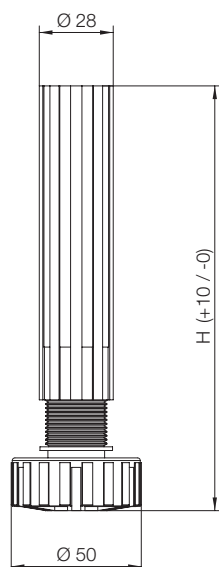

PIEDINI CONICI Conical legs

250F R52

Piedino conico con escursione max 3 cm.
Conical leg with range max. 3 cm.

Code	H. (mm)	min. order (unit nr)	qty/box (nr)	Kg/box
250FR5208SF	80-110	350	350	10,85
250FR5210SF	100-130	350	350	12,60
250FR5211SF	110-140	320	320	12,10
250FR5212SF	120-150	300	300	12,00
250FR5213SF	130-160	280	280	10,00
250FR5214SF	140-170	280	280	10,50
250FR5215SF	150-180	240	240	12,00
250FR5216SF	160-190	240	240	12,00
250FR5217SF	170-200	200	200	13,20

Basi utilizzate:
Bases used:

- RB74S + P74SF
- RB84 + P74SF
- RBA85 + P74SF
- RBA76S

Ganci utilizzati:
Clips used:

- GZR54
- GZR58-01
- GZR58-02
- GZR58-03
- BLINK

Base colonna frigo:
Refrigerator cabinet
base:

- 877
- T6567
- 879
- 881