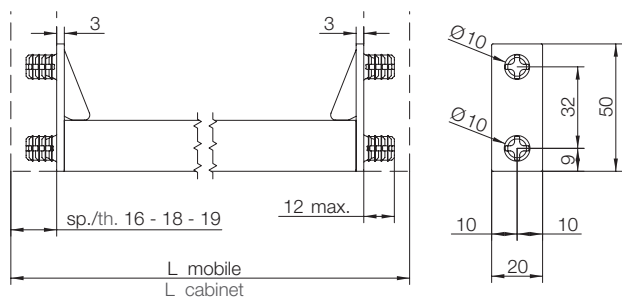

PROFILI CATENARIA Catenaria profiles

6591

Catenaria con spine in materiale plastico Ø 10 mm.
Catenaria profile with plastic dowels Ø 10 mm.

Altre misure a richiesta.
Other dimensions on request.

Code	Cabinet dimension (mm)	min. order (unit nr)	qty/box (nr)	Kg/box
6591xxx.xxxx	450	240	48	-
6591xxx.xxxx	600	240	48	-
6591xxx.xxxx	900	240	48	-
6591xxx.xxxx	1200	240	48	-