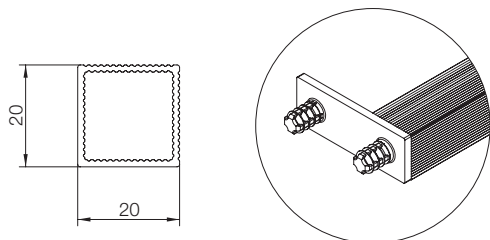

PROFILI CATENARIA Catenaria profiles

6591

Catenaria con spine in materiale plastico Ø 10 mm.
Catenaria profile with plastic dowels Ø 10 mm.

Altre misure a richiesta.
Other dimensions on request.

Code	Cabinet dimension (mm)	min. order (unit nr)	qty/box (nr)	Kg/box
6591xxx.xxxx	450	240	48	-
6591xxx.xxxx	600	240	48	-
6591xxx.xxxx	900	240	48	-
6591xxx.xxxx	1200	240	48	-