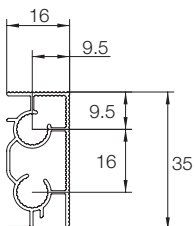

PROFILI CATENARIA Catenaria profiles

6572

Catenaria con spine in legno Ø 8 mm.
Catenaria profile with wood dowels Ø 8 mm.

Code	Cabinet dimension (mm)	min. order (unit nr)	qty/box (nr)	Kg/box
6572.xxxx	450	250	50	-
6572.xxxx	600	250	50	-
6572.xxxx	900	250	50	-
6572.xxxx	1200	250	50	-

6592

Catenaria con spine in legno Ø 8 mm.
Catenaria profile with wood dowels Ø 8 mm.

Code	Cabinet dimension (mm)	min. order (unit nr)	qty/box (nr)	Kg/box
6592.xxxx	450	250	50	-
6592.xxxx	600	250	50	-
6592.xxxx	900	250	50	-
6592.xxxx	1200	250	50	-