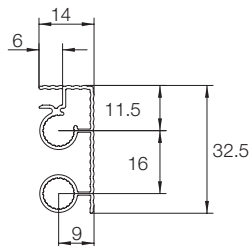

PROFILI CATENARIA Catenaria profiles

6572

Catenaria con spine in legno Ø 8 mm.
Catenaria profile with wood dowels Ø 8 mm.

Code	Cabinet dimension (mm)	min. order (unit nr)	qty/box (nr)	Kg/box
6572.xxxx	450	250	50	-
6572.xxxx	600	250	50	-
6572.xxxx	900	250	50	-
6572.xxxx	1200	250	50	-

6592

Catenaria con spine in legno Ø 8 mm.
Catenaria profile with wood dowels Ø 8 mm.

Code	Cabinet dimension (mm)	min. order (unit nr)	qty/box (nr)	Kg/box
6592.xxxx	450	250	50	-
6592.xxxx	600	250	50	-
6592.xxxx	900	250	50	-
6592.xxxx	1200	250	50	-