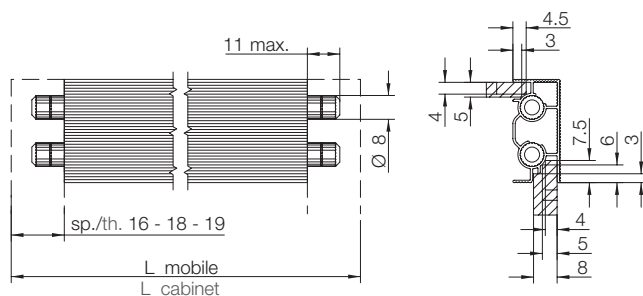

PROFILI CATENARIA Catenaria profiles

6572

Catenaria con spine in legno Ø 8 mm.
Catenaria profile with wood dowels Ø 8 mm.

Code	Cabinet dimension (mm)	min. order (unit nr)	qty/box (nr)	Kg/box
6572.xxxx	450	250	50	-
6572.xxxx	600	250	50	-
6572.xxxx	900	250	50	-
6572.xxxx	1200	250	50	-

6592

Catenaria con spine in legno Ø 8 mm.
Catenaria profile with wood dowels Ø 8 mm.

Code	Cabinet dimension (mm)	min. order (unit nr)	qty/box (nr)	Kg/box
6592.xxxx	450	250	50	-
6592.xxxx	600	250	50	-
6592.xxxx	900	250	50	-
6592.xxxx	1200	250	50	-