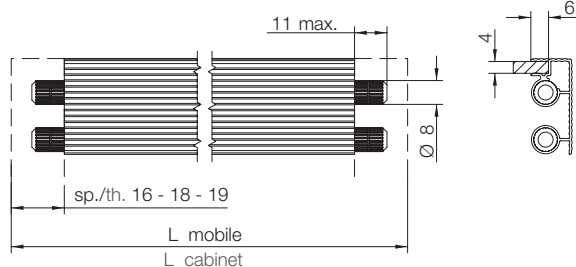

PROFILI CATENARIA Catenaria profiles

6572

Catenaria con spine in legno Ø 8 mm.
Catenaria profile with wood dowels Ø 8 mm.

Code	Cabinet dimension (mm)	min. order (unit nr)	qty/box (nr)	Kg/box
6572.xxxx	450	250	50	-
6572.xxxx	600	250	50	-
6572.xxxx	900	250	50	-
6572.xxxx	1200	250	50	-

6592

Catenaria con spine in legno Ø 8 mm.
Catenaria profile with wood dowels Ø 8 mm.

Code	Cabinet dimension (mm)	min. order (unit nr)	qty/box (nr)	Kg/box
6592.xxxx	450	250	50	-
6592.xxxx	600	250	50	-
6592.xxxx	900	250	50	-
6592.xxxx	1200	250	50	-