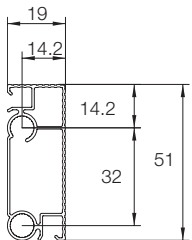

PROFILI CATENARIA Catenaria profiles

6570

Catenaria con spine in legno Ø 8 mm.
Catenaria profile with wood dowels Ø 8 mm.

Code	Cabinet dimension (mm)	min. order (unit nr)	qty/box (nr)	Kg/box
6570.xxxx	450	40	40	-
6570.xxxx	600	40	40	-
6570.xxxx	900	40	40	-
6570.xxxx	1200	40	40	-

6585

Catenaria con spine in legno Ø 8 mm.
Catenaria profile with wood dowels Ø 8 mm.

Code	Cabinet dimension (mm)	min. order (unit nr)	qty/box (nr)	Kg/box
6585.xxxx	450	30	30	-
6585.xxxx	600	30	30	-
6585.xxxx	900	30	30	-
6585.xxxx	1200	30	30	-