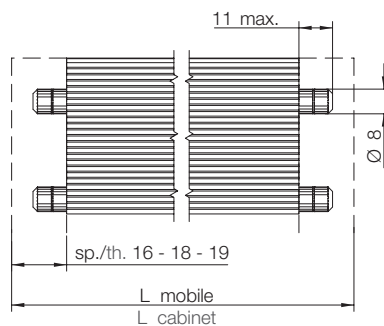

PROFILI CATENARIA Catenaria profiles

6570

Catenaria con spine in legno Ø 8 mm.
Catenaria profile with wood dowels Ø 8 mm.

Code	Cabinet dimension (mm)	min. order (unit nr)	qty/box (nr)	Kg/box
6570.xxxx	450	40	40	-
6570.xxxx	600	40	40	-
6570.xxxx	900	40	40	-
6570.xxxx	1200	40	40	-

6585

Catenaria con spine in legno Ø 8 mm.
Catenaria profile with wood dowels Ø 8 mm.

Code	Cabinet dimension (mm)	min. order (unit nr)	qty/box (nr)	Kg/box
6585.xxxx	450	30	30	-
6585.xxxx	600	30	30	-
6585.xxxx	900	30	30	-
6585.xxxx	1200	30	30	-