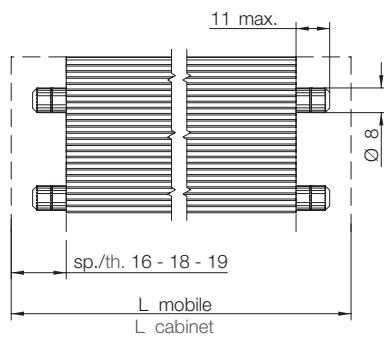

PROFILI CATENARIA Catenaria profiles

6570

Catenaria con spine in legno Ø 8 mm.
Catenaria profile with wood dowels Ø 8 mm.

Code	Cabinet dimension (mm)	min. order (unit nr)	qty/box (nr)	Kg/box
6570.xxxx	450	40	40	-
6570.xxxx	600	40	40	-
6570.xxxx	900	40	40	-
6570.xxxx	1200	40	40	-

6585

Catenaria con spine in legno Ø 8 mm.
Catenaria profile with wood dowels Ø 8 mm.

Code	Cabinet dimension (mm)	min. order (unit nr)	qty/box (nr)	Kg/box
6585.xxxx	450	30	30	-
6585.xxxx	600	30	30	-
6585.xxxx	900	30	30	-
6585.xxxx	1200	30	30	-