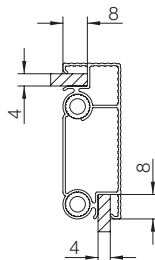

PROFILI CATENARIA Catenaria profiles

6570

Catenaria con spine in legno Ø 8 mm.
Catenaria profile with wood dowels Ø 8 mm.

Code	Cabinet dimension (mm)	min. order (unit nr)	qty/box (nr)	Kg/box
6570.xxxx	450	40	40	-
6570.xxxx	600	40	40	-
6570.xxxx	900	40	40	-
6570.xxxx	1200	40	40	-

6585

Catenaria con spine in legno Ø 8 mm.
Catenaria profile with wood dowels Ø 8 mm.

Code	Cabinet dimension (mm)	min. order (unit nr)	qty/box (nr)	Kg/box
6585.xxxx	450	30	30	-
6585.xxxx	600	30	30	-
6585.xxxx	900	30	30	-
6585.xxxx	1200	30	30	-