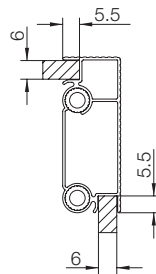

PROFILI CATENARIA Catenaria profiles

6570

Catenaria con spine in legno Ø 8 mm.
Catenaria profile with wood dowels Ø 8 mm.

Code	Cabinet dimension (mm)	min. order (unit nr)	qty/box (nr)	Kg/box
6570.xxxx	450	40	40	-
6570.xxxx	600	40	40	-
6570.xxxx	900	40	40	-
6570.xxxx	1200	40	40	-

6585

Catenaria con spine in legno Ø 8 mm.
Catenaria profile with wood dowels Ø 8 mm.

Code	Cabinet dimension (mm)	min. order (unit nr)	qty/box (nr)	Kg/box
6585.xxxx	450	30	30	-
6585.xxxx	600	30	30	-
6585.xxxx	900	30	30	-
6585.xxxx	1200	30	30	-