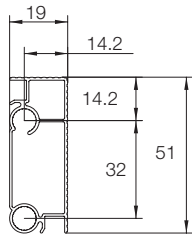

PROFILI CATENARIA Catenaria profiles

6570

Catenaria con spine in legno Ø 8 mm.
Catenaria profile with wood dowels Ø 8 mm.

Code	Cabinet dimension (mm)	min. order (unit nr)	qty/box (nr)	Kg/box
6570.xxxx	450	40	40	-
6570.xxxx	600	40	40	-
6570.xxxx	900	40	40	-
6570.xxxx	1200	40	40	-

6585

Catenaria con spine in legno Ø 8 mm.
Catenaria profile with wood dowels Ø 8 mm.

Code	Cabinet dimension (mm)	min. order (unit nr)	qty/box (nr)	Kg/box
6585.xxxx	450	30	30	-
6585.xxxx	600	30	30	-
6585.xxxx	900	30	30	-
6585.xxxx	1200	30	30	-