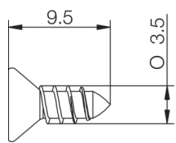

**ACCESSORI PROFILI ANTINE** Door profile accessories**VAx3,5X9,5TPx**

Vite autofilettante per squadretta CTA0020.

Self-tapping screw for joint plate CTA0020.

Code	Unit	Min. order (No)	Qty/box (No)	Kg/box
<b>VAx3,5X9,5TPN</b>	No	-	-	-
<b>VAx3,5X9,5TPB</b>	No	-	-	-