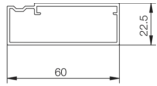

PROFILI GOLA ORIZZONTALI Horizontal Gola profiles

T7417

Telaio lavastoviglie spessore 22,5 mm.

Dishwasher frame 22.5 mm thick.

| Code | Unit | Min. order (No) | Qty/box (No) | Kg/box |
|---------------|------|-----------------|--------------|--------|
| T7417L31.xxxx | No | 50 | 50 | - |