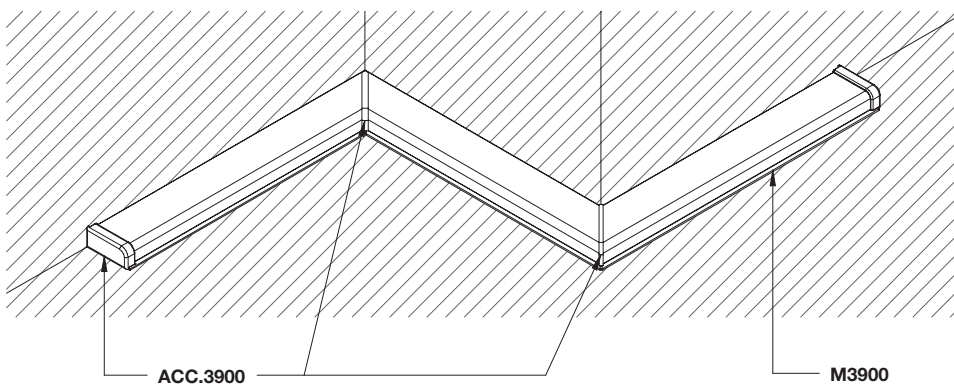

ALZATINE Backsplashes

SPECIFICHE PER INSTALLAZIONE

INSTALLATION SPECIFICATIONS

M3900
TAGLIO 45°
45° CUT

ALZATINE Backsplashes

SPECIFICHE PER INSTALLAZIONE

INSTALLATION SPECIFICATIONS

M3900
TAGLIO 90°
90° CUT