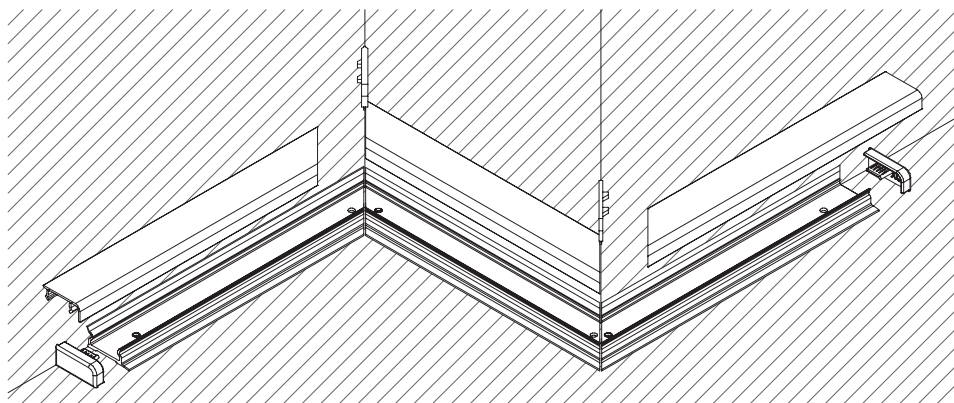

ALZATINE Backsplashes

SPECIFICHE PER INSTALLAZIONE

INSTALLATION SPECIFICATIONS

M3900
TAGLIO 45°
45° CUT

ALZATINE Backsplashes

SPECIFICHE PER INSTALLAZIONE

INSTALLATION SPECIFICATIONS

M3900
TAGLIO 90°
90° CUT