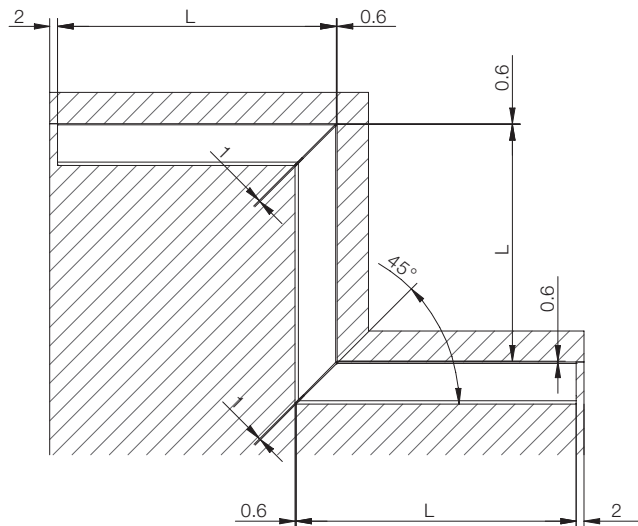

ALZATINE Backsplashes

SPECIFICHE PER INSTALLAZIONE

INSTALLATION SPECIFICATIONS

M3900
TAGLIO 45°
45° CUT

ALZATINE Backsplashes

SPECIFICHE PER INSTALLAZIONE

INSTALLATION SPECIFICATIONS

M3900
TAGLIO 90°
90° CUT