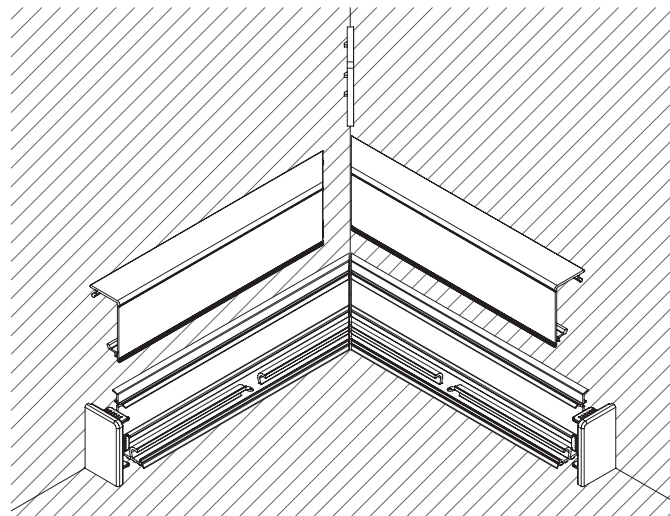

ALZATINE Backsplashes

SPECIFICHE PER INSTALLAZIONE

INSTALLATION SPECIFICATIONS

M3800
M3880
TAGLIO 45°
45° CUT

ACC.3800

M3800 / M3880