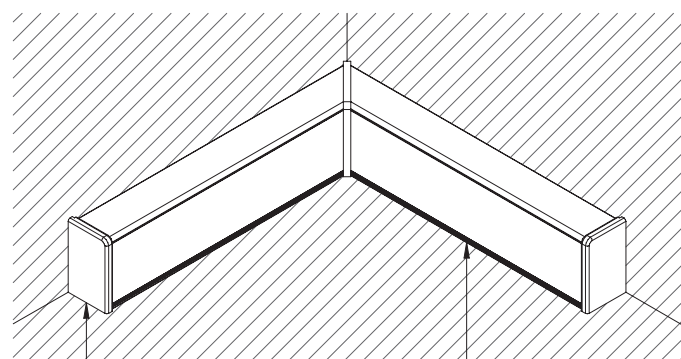

ALZATINE Backsplashes

SPECIFICHE PER INSTALLAZIONE

INSTALLATION SPECIFICATIONS

M3800
M3880
TAGLIO 45°
45° CUT

ACC.3800

M3800 / M3880