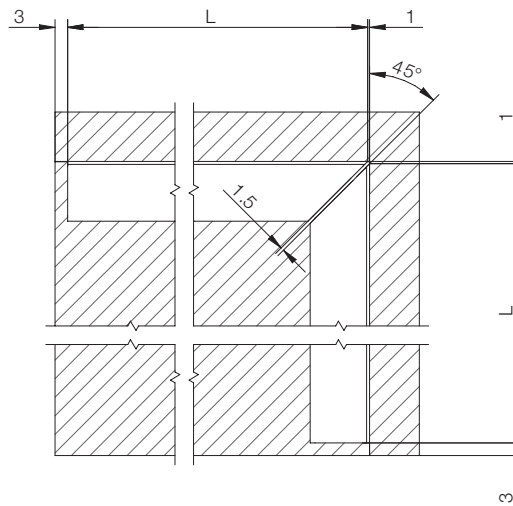

ALZATINE Backsplashes

SPECIFICHE PER INSTALLAZIONE

INSTALLATION SPECIFICATIONS

M3800
M3880
TAGLIO 45°
45° CUT

ACC.3800

M3800 / M3880