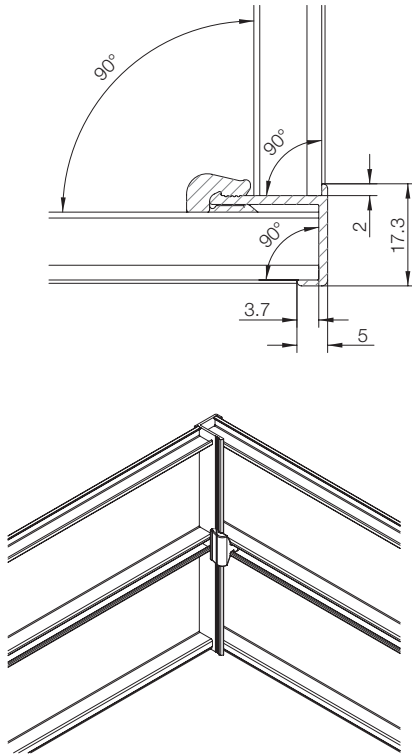

ZOCCOLI IN RESINA ARTIFICIALE Artificial resin plinths

1359 ANGOLARE 90° IN ALLUMINIO - TAGLIO 90°
90° ALUMINIUM CORNER BRACKET. - 90° EDGE.

1360 ANGOLARE 90° IN ALLUMINIO - TAGLIO 45°
90° ALUMINIUM CORNER BRACKET. - 45° EDGE.