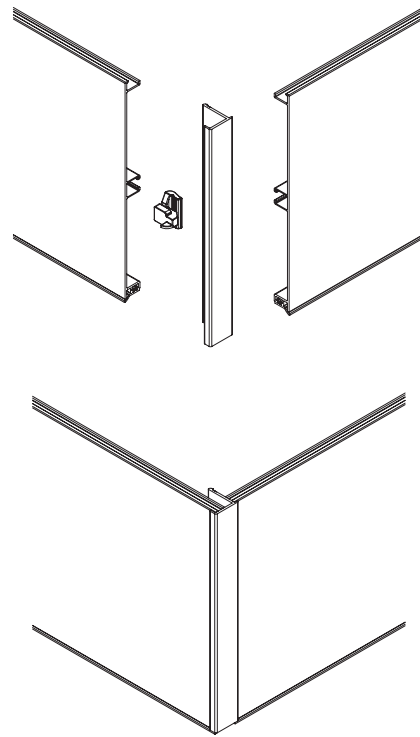

ZOCCOLI IN RESINA ARTIFICIALE Artificial resin plinths

1359 ANGOLARE 90° IN ALLUMINIO - TAGLIO 90°
90° ALUMINIUM CORNER BRACKET. - 90° EDGE.

1360 ANGOLARE 90° IN ALLUMINIO - TAGLIO 45°
90° ALUMINIUM CORNER BRACKET. - 45° EDGE.