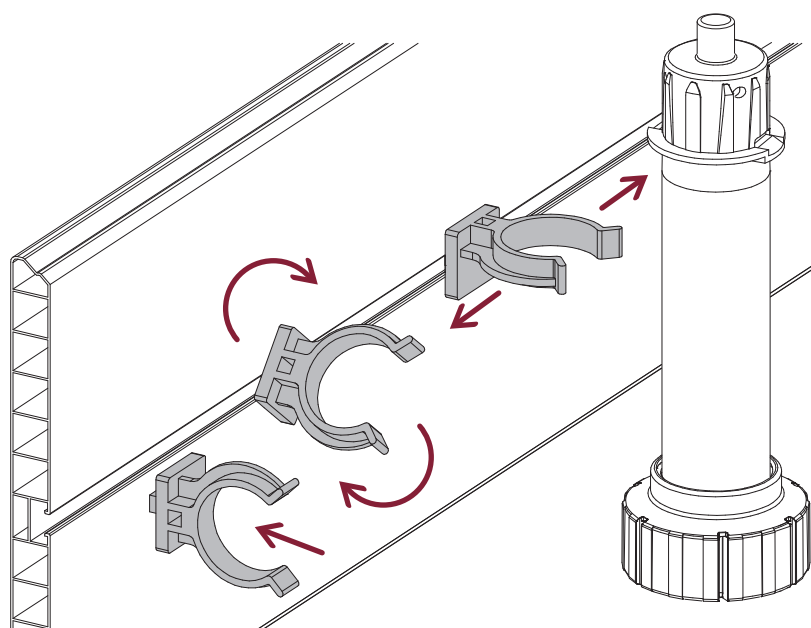

GANCI ZOCCOLO Plinth clips

SPECIFICHE DI MONTAGGIO

ASSEMBLY SPECIFICATIONS

GANCIO
CLIP PLATE
58-01

**GANCIO UTILIZZABILE PER
ZOCCOLO IN PLASTICA O
ALLUMINIO**
CLIP PLATE FOR PLASTIC
OR ALUMINIUM PLINTH

58-02

GANCI ZOCCOLO Plinth clips

SPECIFICHE DI MONTAGGIO

ASSEMBLY SPECIFICATIONS

GANCIO
CLIP PLATE
58-03

**GANCIO UTILIZZABILE PER
ZOCCOLO IN PLASTICA O
ALLUMINIO**

CLIP PLATE FOR PLASTIC
OR ALUMINIUM PLINTH

54

GANCI ZOCCOLO Plinth clips

Guarda il video
Watch the video

SPECIFICHE DI MONTAGGIO

ASSEMBLY SPECIFICATIONS

**GANCIO MAGNETICO UTILIZZABILE PER
ZOCCOLO IN PLASTICA O ALLUMINIO**
MAGNETIC CLIP PLATE FOR PLASTIC AND
ALUMINIUM PLINTH

CF.GZR60-02

CF.GZR61-02

**GANCIO MAGNETICO UTILIZZABILE PER
ZOCCOLO IN LEGNO**
MAGNETIC CLIP PLATE FOR WOOD PLINTH

CF.GZR60-03

CF.GZR61-03