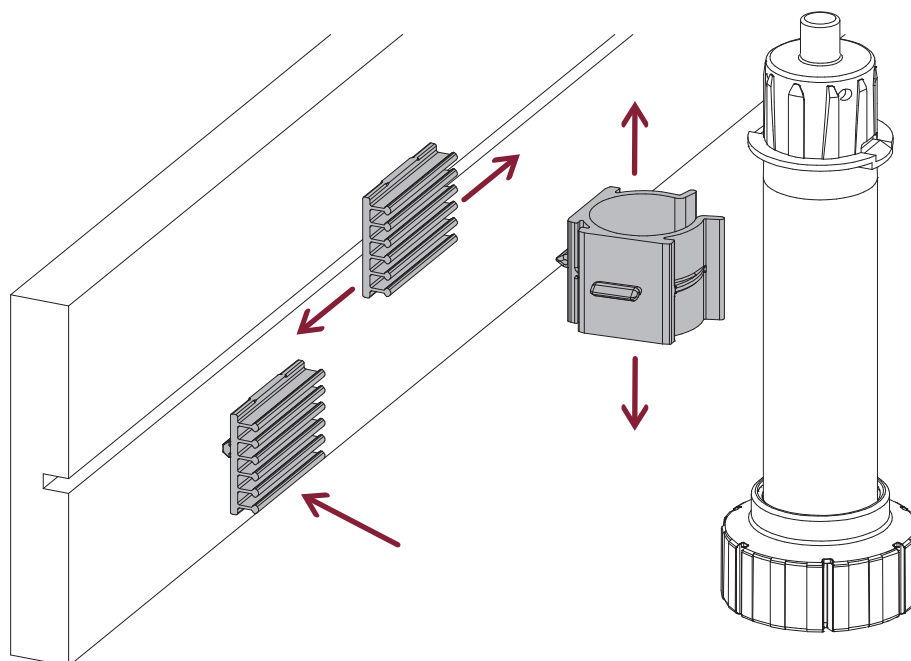

GANCI ZOCCOLO Plinth clips

SPECIFICHE DI MONTAGGIO

ASSEMBLY SPECIFICATIONS

GANCIO
CLIP PLATE
58-01

**GANCIO UTILIZZABILE PER
ZOCCOLO IN PLASTICA O
ALLUMINIO**
CLIP PLATE FOR PLASTIC
OR ALUMINIUM PLINTH

58-02

GANCI ZOCCOLO Plinth clips

SPECIFICHE DI MONTAGGIO

ASSEMBLY SPECIFICATIONS

GANCIO
CLIP PLATE
58-03

**GANCIO UTILIZZABILE PER
ZOCCOLO IN PLASTICA O
ALLUMINIO**

CLIP PLATE FOR PLASTIC
OR ALUMINIUM PLINTH

54

GANCI ZOCCOLO Plinth clips

Guarda il video
Watch the video

SPECIFICHE DI MONTAGGIO

ASSEMBLY SPECIFICATIONS

**GANCIO MAGNETICO UTILIZZABILE PER
ZOCCOLO IN PLASTICA O ALLUMINIO**
MAGNETIC CLIP PLATE FOR PLASTIC AND
ALUMINIUM PLINTH

CF.GZR60-02