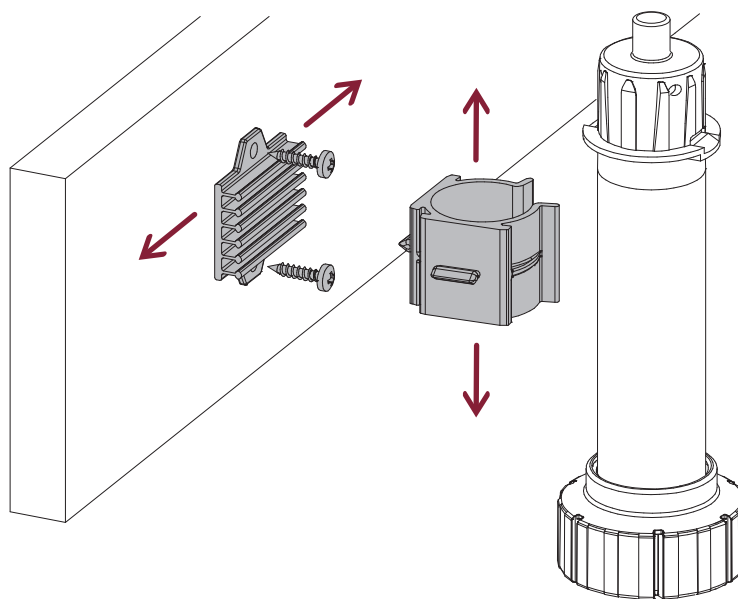

GANCI ZOCCOLO Plinth clips

SPECIFICHE DI MONTAGGIO

ASSEMBLY SPECIFICATIONS

GANCIO
CLIP PLATE
58-01

**GANCIO UTILIZZABILE PER
ZOCCOLO IN PLASTICA O
ALLUMINIO**
CLIP PLATE FOR PLASTIC
OR ALUMINIUM PLINTH

58-02

GANCI ZOCCOLO Plinth clips

SPECIFICHE DI MONTAGGIO

ASSEMBLY SPECIFICATIONS

GANCIO
CLIP PLATE
58-03

**GANCIO UTILIZZABILE PER
ZOCCOLO IN PLASTICA O
ALLUMINIO**

CLIP PLATE FOR PLASTIC
OR ALUMINIUM PLINTH

54

GANCI ZOCCOLO Plinth clips

Guarda il video
Watch the video

SPECIFICHE DI MONTAGGIO

ASSEMBLY SPECIFICATIONS

**GANCIO MAGNETICO UTILIZZABILE PER
ZOCCOLO IN PLASTICA O ALLUMINIO**
MAGNETIC CLIP PLATE FOR PLASTIC AND
ALUMINIUM PLINTH

CF.GZR60-02