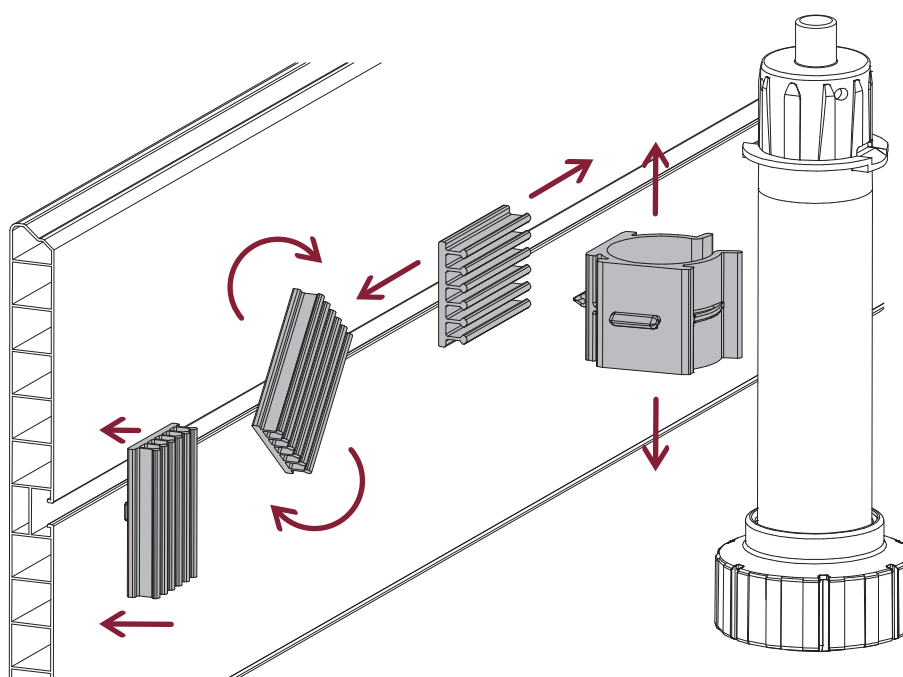

GANCI ZOCCOLO Plinth clips

SPECIFICHE DI MONTAGGIO

ASSEMBLY SPECIFICATIONS

GANCIO
CLIP PLATE
58-01

**GANCIO UTILIZZABILE PER
ZOCCOLO IN PLASTICA O
ALLUMINIO**
CLIP PLATE FOR PLASTIC
OR ALUMINIUM PLINTH

58-02

GANCI ZOCCOLO Plinth clips

SPECIFICHE DI MONTAGGIO

ASSEMBLY SPECIFICATIONS

GANCIO
CLIP PLATE
58-03

**GANCIO UTILIZZABILE PER
ZOCCOLO IN PLASTICA O
ALLUMINIO**

CLIP PLATE FOR PLASTIC
OR ALUMINIUM PLINTH

54

GANCI ZOCCOLO Plinth clips

Guarda il video
Watch the video

SPECIFICHE DI MONTAGGIO

ASSEMBLY SPECIFICATIONS

**GANCIO MAGNETICO UTILIZZABILE PER
ZOCCOLO IN PLASTICA O ALLUMINIO**
MAGNETIC CLIP PLATE FOR PLASTIC AND
ALUMINIUM PLINTH

CF.GZR60-02