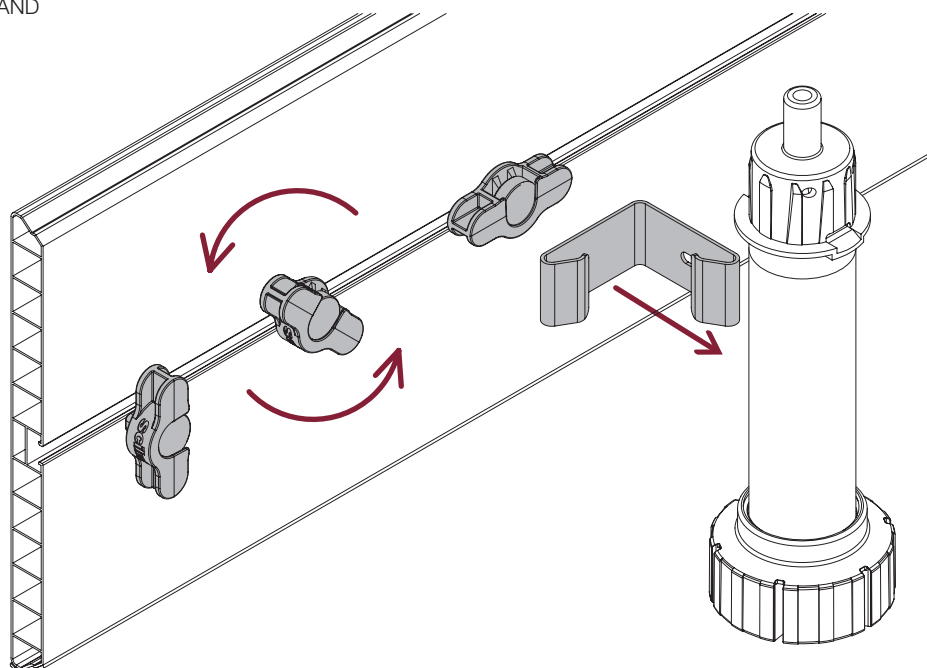

GANCI ZOCCOLO Plinth clips

SPECIFICHE DI MONTAGGIO

ASSEMBLY SPECIFICATIONS

GANCIO
CLIP PLATE
58-01

**GANCIO UTILIZZABILE PER
ZOCCOLO IN PLASTICA O
ALLUMINIO**
CLIP PLATE FOR PLASTIC
OR ALUMINIUM PLINTH

58-02

GANCI ZOCCOLO Plinth clips

SPECIFICHE DI MONTAGGIO

ASSEMBLY SPECIFICATIONS

GANCIO
CLIP PLATE
58-03

**GANCIO UTILIZZABILE PER
ZOCCOLO IN PLASTICA O
ALLUMINIO**

CLIP PLATE FOR PLASTIC
OR ALUMINIUM PLINTH

54

GANCI ZOCCOLO Plinth clips

Guarda il video
Watch the video

SPECIFICHE DI MONTAGGIO

ASSEMBLY SPECIFICATIONS

**GANCIO MAGNETICO UTILIZZABILE PER
ZOCCOLO IN PLASTICA O ALLUMINIO**
MAGNETIC CLIP PLATE FOR PLASTIC AND
ALUMINIUM PLINTH

CF.GZR60-02

CF.GZR61-02

**GANCIO MAGNETICO UTILIZZABILE PER
ZOCCOLO IN LEGNO**
MAGNETIC CLIP PLATE FOR WOOD PLINTH

CF.GZR60-03

CF.GZR61-03