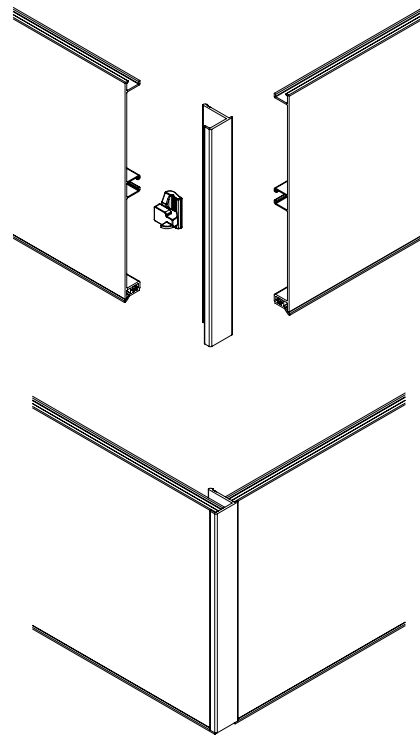

**ZOCCOLI IN RESINA ARTIFICIALE** Artificial resin plinths

**1359** ANGOLARE 90° IN ALLUMINIO - TAGLIO 90°  
90° ALUMINIUM CORNER BRACKET. - 90° EDGE.

**1360** ANGOLARE 90° IN ALLUMINIO - TAGLIO 45°  
90° ALUMINIUM CORNER BRACKET. - 45° EDGE.