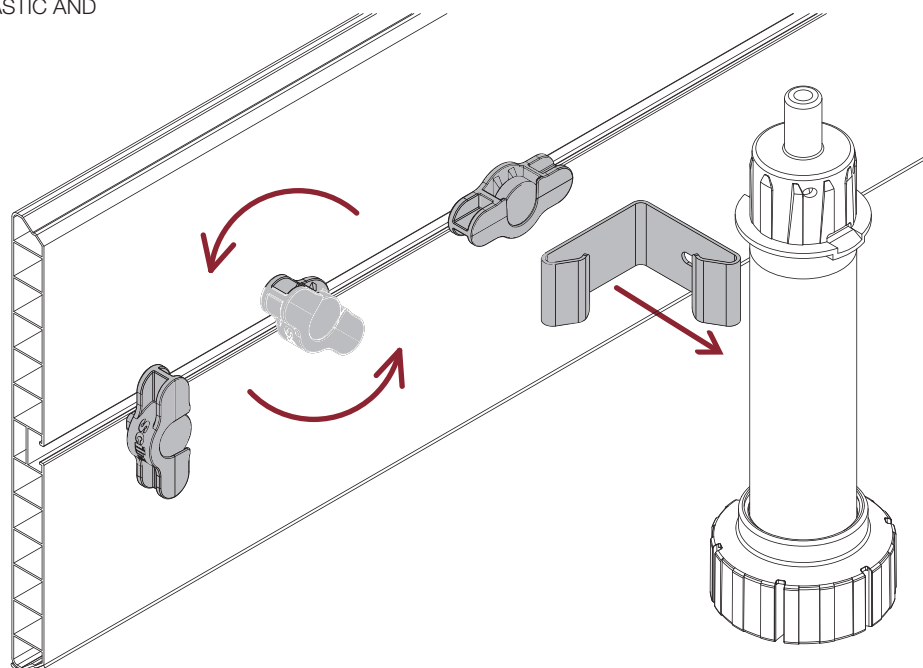

## ASSEMBLY SPECIFICATIONS

**GANCIO**  
CLIP PLATE  
**58-01**

**GANCIO UTILIZZABILE PER  
ZOCCOLO IN PLASTICA O  
ALLUMINIO**

CLIP PLATE FOR PLASTIC  
OR ALUMINIUM PLINTH

**58-02**

**GANCI ZOCCOLO** Plinth clips

## ASSEMBLY SPECIFICATIONS

**GANCIO**  
CLIP PLATE  
**58-03**

**GANCIO UTILIZZABILE PER  
ZOCCOLO IN PLASTICA O  
ALLUMINIO**

CLIP PLATE FOR PLASTIC  
OR ALUMINIUM PLINTH

**54**

**GANCI ZOCCOLO** Plinth clips

# **SPECIFICHE DI MONTAGGIO**

## ASSEMBLY SPECIFICATIONS

**GANCIO MAGNETICO UTILIZZABILE PER  
ZOCCOLO IN PLASTICA O ALLUMINIO**  
MAGNETIC CLIP FOR PLASTIC AND  
ALUMINIUM PLINTH

**CF.GZR60-02**

**GANCIO MAGNETICO UTILIZZABILE PER  
ZOCCOLO IN LEGNO**  
MAGNETIC CLIP PLATE FOR WOOD PLINTH