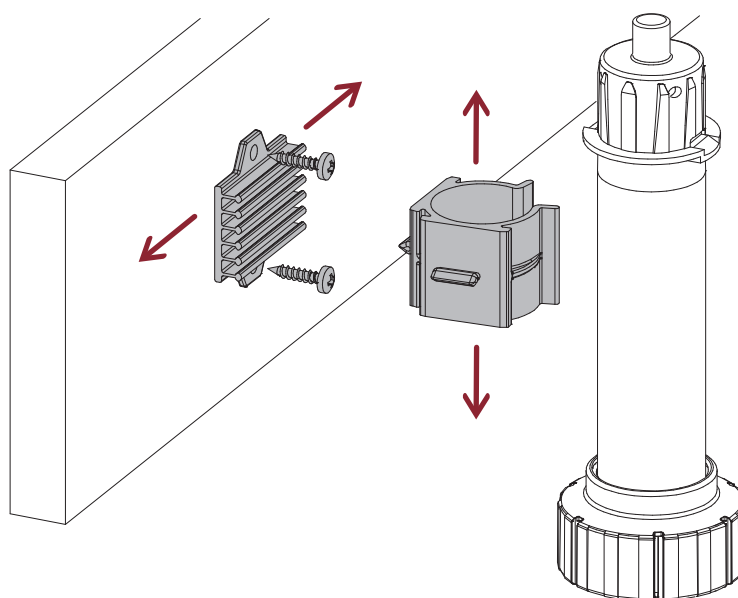

# **SPECIFICHE DI MONTAGGIO**

## ASSEMBLY SPECIFICATIONS

**GANCIO**  
CLIP PLATE  
**58-01**

**GANCIO UTILIZZABILE PER  
ZOCCOLO IN PLASTICA O  
ALLUMINIO**

CLIP PLATE FOR PLASTIC  
OR ALUMINIUM PLINTH

**58-02**

**GANCI ZOCCOLO** Plinth clips

# SPECIFICHE DI MONTAGGIO

## ASSEMBLY SPECIFICATIONS

**GANCIO**  
CLIP PLATE  
**58-03**

**GANCIO UTILIZZABILE PER  
ZOCCOLO IN PLASTICA O  
ALLUMINIO**

CLIP PLATE FOR PLASTIC  
OR ALUMINIUM PLINTH

**54**

**GANCI ZOCCOLO** Plinth clips