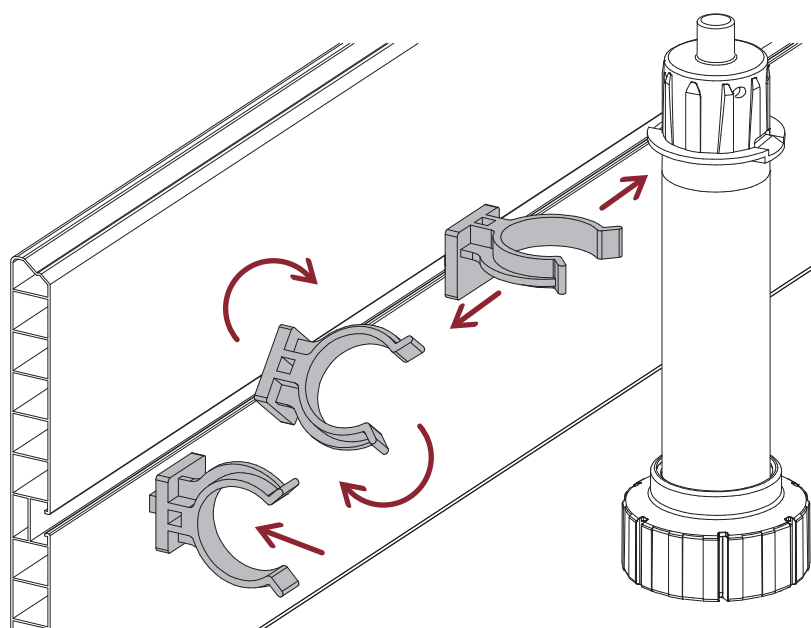

## ASSEMBLY SPECIFICATIONS

**GANCIO**  
CLIP PLATE  
**58-01**

**GANCIO UTILIZZABILE PER  
ZOCCOLO IN PLASTICA O  
ALLUMINIO**

CLIP PLATE FOR PLASTIC  
OR ALUMINIUM PLINTH

**58-02**

**GANCI ZOCCOLO** Plinth clips

## ASSEMBLY SPECIFICATIONS

**GANCIO**  
CLIP PLATE  
**58-03**

**GANCIO UTILIZZABILE PER  
ZOCCOLO IN PLASTICA O  
ALLUMINIO**

CLIP PLATE FOR PLASTIC  
OR ALUMINIUM PLINTH

**54**

**GANCI ZOCCOLO** Plinth clips

# **SPECIFICHE DI MONTAGGIO**

## ASSEMBLY SPECIFICATIONS

**GANCIO MAGNETICO UTILIZZABILE PER  
ZOCCOLO IN PLASTICA O ALLUMINIO**  
MAGNETIC CLIP FOR PLASTIC AND  
ALUMINIUM PLINTH

**CF.GZR60-02**

**GANCIO MAGNETICO UTILIZZABILE PER  
ZOCCOLO IN LEGNO**  
MAGNETIC CLIP PLATE FOR WOOD PLINTH