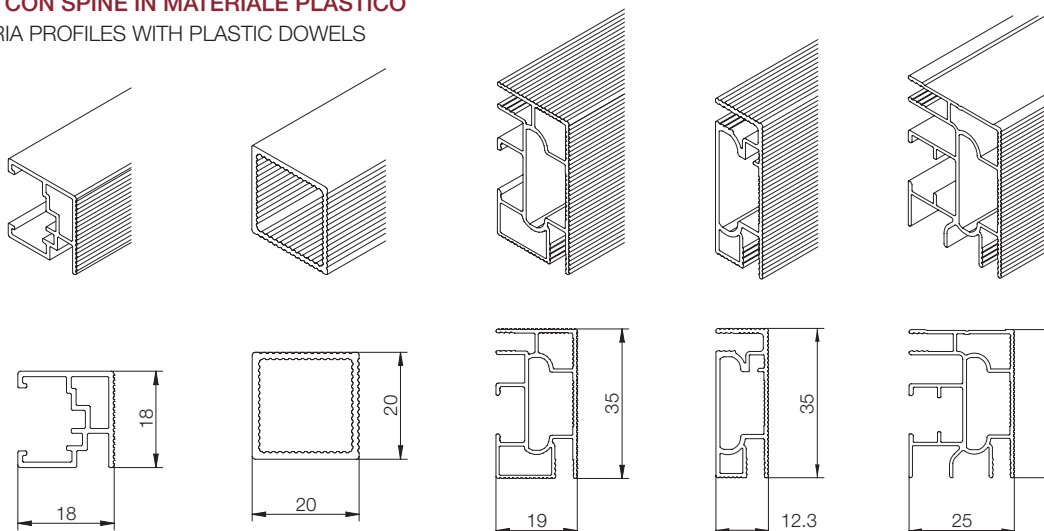

CATENARIE Catenarie

GAMMA

RANGE

CATENE CON SPINE IN MATERIALE PLASTICO
 CATENARIA PROFILES WITH PLASTIC DOWELS

6597

(vedi pag. 138)
(see page 138)

6591

(vedi pag. 141)
(see page 141)

6588

(vedi pag. 142)
(see page 142)

6598

(vedi pag. 144)
(see page 144)

6613

(vedi pag. 146)
(see page 146)

CATENE CON SPINE IN LEGNO
 CATENARIA PROFILES WITH WOOD DOWELS

6572