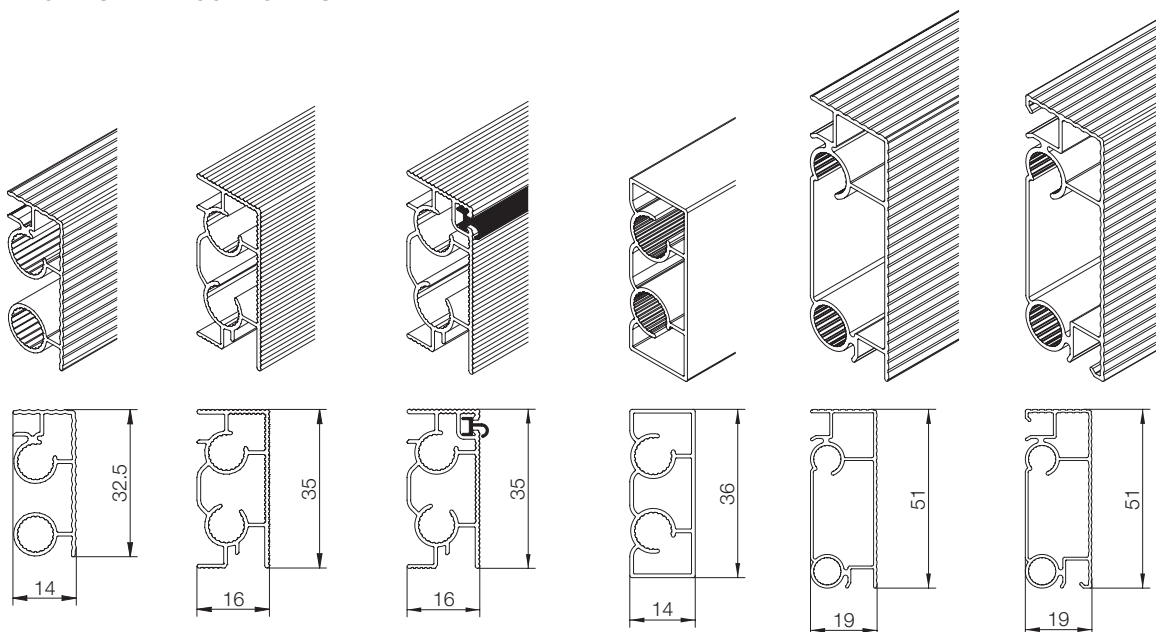

CATENARIE Catenarie

GAMMA

RANGE

CATENE CON SPINE IN MATERIALE PLASTICO
 CATENARIA PROFILES WITH PLASTIC DOWELS

6597

(vedi pag. 138)
(see page 138)

6591

(vedi pag. 141)
(see page 141)

6588

(vedi pag. 142)
(see page 142)

6598

(vedi pag. 144)
(see page 144)

6613

(vedi pag. 146)
(see page 146)

CATENE CON SPINE IN LEGNO
 CATENARIA PROFILES WITH WOOD DOWELS

6572