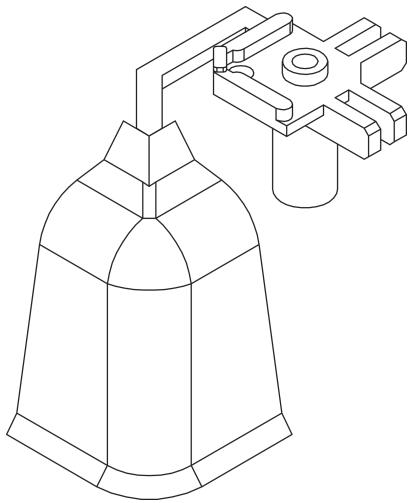

ALZATINE Backsplashes**SA83**

Angolo esterno 90° in plastica.

Plastic 90° external corner.

P

Code	H (mm)	min. order (No)	qty/box (No)	Kg/box
SA83xx000000	-	100	100	-