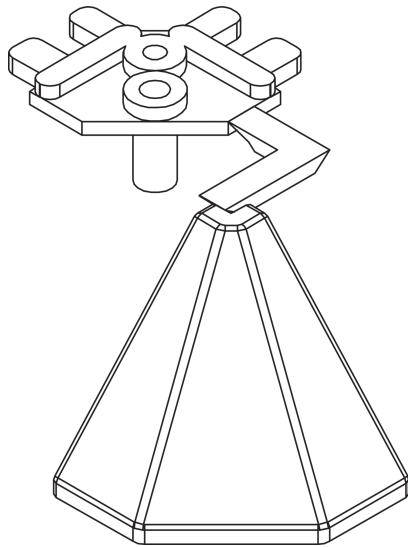

ALZATINE Backsplashes**SA142**

Angolo esterno 90° in plastica.

Plastic 90° external corner.

P

Code	H (mm)	min. order (No)	qty/box (No)	Kg/box
SA142xx	-	100	100	-