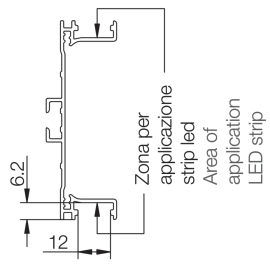

Diffusore opalino.
 Plastica.
 Opaline diffuser.
 Plastic.

APPLICAZIONE LAMINATO H. 60 mm

APPLICATION OF LAMINATE H. 60 mm

STEP 1

STEP 2

STEP 3

Applicabile qualsiasi tipo di laminato tagliato a 60 mm e con spessore max.1 mm
 It can be applied to any type of laminate cut to 50 mm, max.1 mm thick

APPLICAZIONE STRIP LED

STEP 1

STEP 2

STEP 3