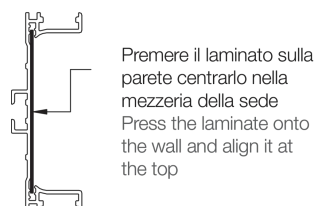

Diffusore opalino.
 Plastica.
 Opaline diffuser.
 Plastic.

APPLICAZIONE LAMINATO H. 60 mm

APPLICATION OF LAMINATE H. 60 mm

STEP 1

STEP 2

STEP 3

Applicabile qualsiasi tipo di laminato tagliato a 60 mm e con spessore max.1 mm
 It can be applied to any type of laminate cut to 50 mm, max.1 mm thick

APPLICAZIONE STRIP LED

STEP 1

STEP 2

STEP 3