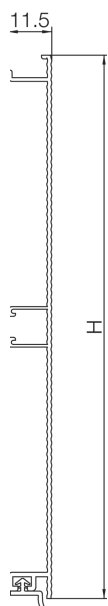

ZOCCOLI IN ALLUMINIO Aluminium plinths

R4080

Zoccolo in alluminio millerighe con guarnizione opalina a semiscomparsa.

Completo di film protettivo.

Ribbed aluminium plinth with semi-concealed opaline gasket.

With protective film.

Code	H (mm)	Min. order (Lm)	Qty/box (No)	Kg/box
R4080Gxxx01UF	100	-	10	22,70
R4080Mxxx01UF	120	-	10	25,60
R4080Qxxx01UF	150	82	10	30,00
R4080Wxxx01Z	250	-	-	65,00

R4080G/M/Q: lunghezza barra 4,1 metri.

R4080W: lunghezza barra 3,9 metri.

R4080G/M/Q: length of the bar: 4,1 meters.

R4080W: length of the bar: 3,9 meters.

ARTICOLI SPECIALI

SPECIAL ITEMS

Disponibile per tutte le altezze

Fattibilità da verificare in base al disegno

Raggio minimo curve R100 mm

Available for all heights

Check drawing for feasibility

Min. radius of curve R. 100 mm

ZOCCOLO CURVO

BENDED PLINTH

4UC

SPEZZONE FRIGO