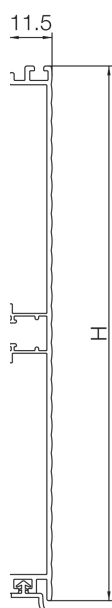

ZOCCOLI IN ALLUMINIO Aluminium plinths

R4075

Zoccolo in alluminio centorighe con guarnizione opalina a semiscomparsa.

Completo di film protettivo.

Aluminium plinth "centorighe" (lined) finish with semi-concealed opaline gasket.

With protective film.

Code	H (mm)	Min. order (Lm)	Qty/box (No)	Kg/box
R4075Gxxx01UF	100	1025	10	22,90
R4075Mxxx01UF	120	1025	10	25,80
R4075Pxxx01UF	140	1025	10	30,70
R4075Qxxx01UF	150	1025	10	32,00

Lunghezza barra: 4,1 metri.

Length of the bar: 4,1 meters.

ARTICOLI SPECIALI

SPECIAL ITEMS

Disponibile per tutte le altezze

Fattibilità da verificare in base al disegno

Raggio minimo curve R100 mm

Available for all heights

Check drawing for feasibility

Min. radius of curve R. 100 mm

ZOCCOLO CURVO

BENDED PLINTH

4UC

SPEZZONE FRIGO

REFRIGERATOR PLINTH

4UF