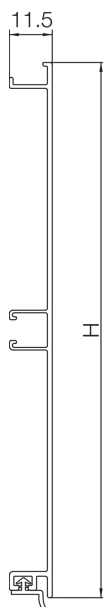

### R4072

Zoccolo in alluminio liscio con guarnizione opalina a semiscomparsa.

Completo di film protettivo.

Plain aluminium plinth with semi-concealed opaline gasket.

With protective film.

**Lunghezza barra: 4,1 metri.**

Length of the bar: 4,1 meters.

Code	H (mm)	min. order (Mt)	qty/box (No)	Kg/box
R4072Bxxx01UF	60		20	30,40
R4072Dxxx01UF	80	82		18,60
R4072Gxxx01UF	100			20,80
R4070lxxx01UF	110	1025		27,00
R4072Mxxx01UF	120			23,70
R4072Oxxx01UF	130	82	10	26,00
R4070Pxxx01UF	140	1025		32,10
R4072Qxxx01UF	150			29,60
R4070Txxx01UF	180	82		42,40
R4072Cxxx01UF	70			16,50