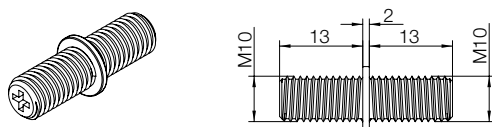

PIEDINI BASE Legs for base cabinet

BI6406SF

Boccola di innesto filettata M10.
Coupling bush for thread M10.

Code	unit	min. order (No)	qty/box (No)	Kg/box
BI6406SF	No	6000	6000	12,00

Viti utilizzate:
Screws used:

- PR10MA-C28

PR10MA-C28

Prigioniero filettato M10X28 zincato.
Zinc-plated threaded stud M10X28.

Code	unit	min. order (No)	qty/box (No)	Kg/box
PR10MA-C28	No	1500	1500	24,00

PRAF10/10MA

Prigioniero M10 con filetto per legno.
Threaded stud M10 for wood.

Code	unit	min. order (No)	qty/box (No)	Kg/box
PRAF10/10MA	No	1500	1500	27,00

VPKZ

Vite filettata M10 con testa piatta.
Flat-head screw thread M10.

Code	unit	min. order (No)	qty/box (No)	Kg/box
VPKZ	No	1000	1000	20,00