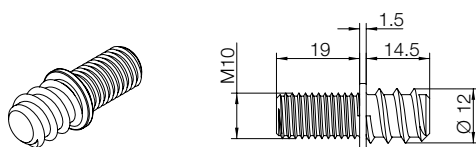

PIEDINI BASE Legs for base cabinet

BI6406SF

Boccola di innesto filettata M10.
Coupling bush for thread M10.

Code	unit	min. order (No)	qty/box (No)	Kg/box
BI6406SF	No	6000	6000	12,00

Viti utilizzate:
Screws used:

- PR10MA-C28

PR10MA-C28

Prigioniero filettato M10X28 zincato.
Zinc-plated threaded stud M10X28.

Code	unit	min. order (No)	qty/box (No)	Kg/box
PR10MA-C28	No	1500	1500	24,00

PRAF10/10MA

Prigioniero M10 con filetto per legno.
Threaded stud M10 for wood.

Code	unit	min. order (No)	qty/box (No)	Kg/box
PRAF10/10MA	No	1500	1500	27,00

VPKZ

Vite filettata M10 con testa piatta.
Flat-head screw thread M10.

Code	unit	min. order (No)	qty/box (No)	Kg/box
VPKZ	No	1000	1000	20,00