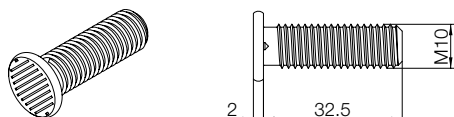

PIEDINI BASE Legs for base cabinet

BI6406SF

Boccola di innesto filettata M10.
Coupling bush for thread M10.

Code	unit	min. order (No)	qty/box (No)	Kg/box
BI6406SF	No	6000	6000	12,00

Viti utilizzate:
Screws used:

- PR10MA-C28

PR10MA-C28

Prigioniero filettato M10X28 zincato.
Zinc-plated threaded stud M10X28.

Code	unit	min. order (No)	qty/box (No)	Kg/box
PR10MA-C28	No	1500	1500	24,00

PRAF10/10MA

Prigioniero M10 con filetto per legno.
Threaded stud M10 for wood.

Code	unit	min. order (No)	qty/box (No)	Kg/box
PRAF10/10MA	No	1500	1500	27,00

VPKZ

Vite filettata M10 con testa piatta.
Flat-head screw thread M10.

Code	unit	min. order (No)	qty/box (No)	Kg/box
VPKZ	No	1000	1000	20,00