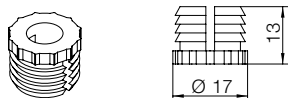

PIEDINI BASE Legs for base cabinet

BI6406SF

Boccola di innesto filettata M10.
Coupling bush for thread M10.

Code	unit	min. order (No)	qty/box (No)	Kg/box
BI6406SF	No	6000	6000	12,00

Viti utilizzate:
Screws used:

- PR10MA-C28

PR10MA-C28

Prigioniero filettato M10X28 zincato.
Zinc-plated threaded stud M10X28.

Code	unit	min. order (No)	qty/box (No)	Kg/box
PR10MA-C28	No	1500	1500	24,00

PRAF10/10MA

Prigioniero M10 con filetto per legno.
Threaded stud M10 for wood.

Code	unit	min. order (No)	qty/box (No)	Kg/box
PRAF10/10MA	No	1500	1500	27,00

VPKZ

Vite filettata M10 con testa piatta.
Flat-head screw thread M10.

Code	unit	min. order (No)	qty/box (No)	Kg/box
VPKZ	No	1000	1000	20,00