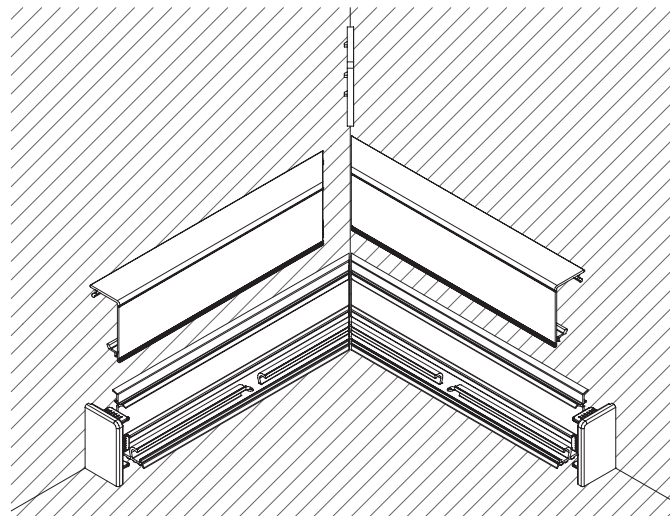

## INSTALLATION SPECIFICATIONS

**M3800**  
**M3880**  
**TAGLIO 45°**  
45° CUT

ACC.3800

M3800 / M3880