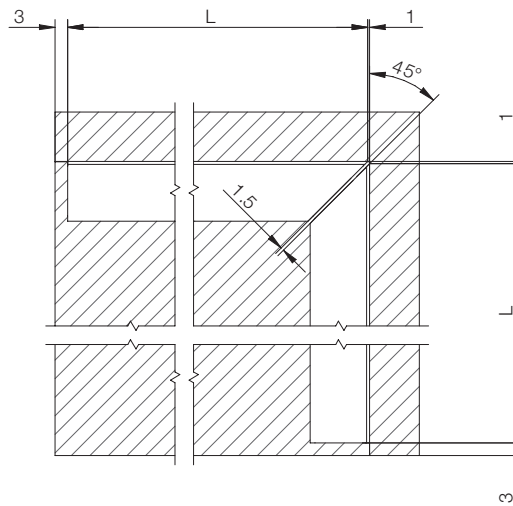

## INSTALLATION SPECIFICATIONS

**M3800**  
**M3880**  
**TAGLIO 45°**  
45° CUT

ACC.3800

M3800 / M3880