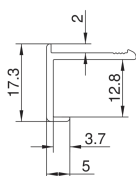

### K1359P

Angolare 90° in alluminio + clip di fissaggio tipo 1.

Taglio 90°.

90° aluminium corner bracket + fixing clip mod. 1.

90° edge.

Code	H (mm)	min. order (No)	qty/box (No)	Kg/box
K1359P-077-xxxSF	80	100	-	-
K1359P-097-xxxSF	100	100	-	-
K1359P-107-xxxSF	110	100	-	-
K1359P-117-xxxSF	120	100	-	-
K1359P-127-xxxSF	130	100	-	-
K1359P-137-xxxSF	140	100	-	-
K1359P-147-xxxSF	150	100	-	-
K1359P-167-xxxSF	170	100	-	-
K1359P-177-xxxSF	180	100	-	-