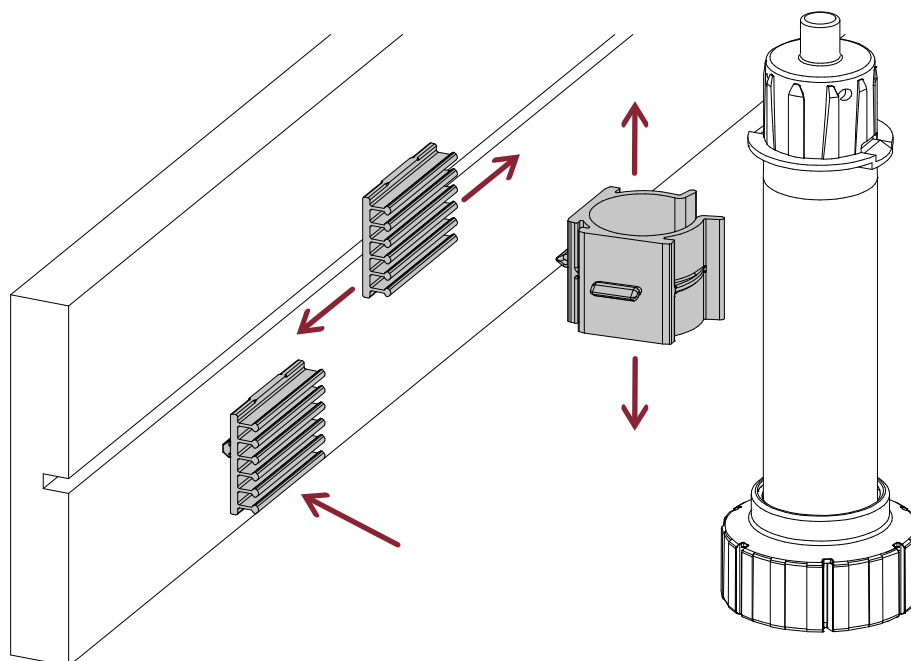

GANCI ZOCCOLO Plinth clips

SPECIFICHE DI MONTAGGIO

ASSEMBLY SPECIFICATIONS

GANCIO
CLIP PLATE
58-01

**GANCIO UTILIZZABILE PER
ZOCCOLO IN PLASTICA O
ALLUMINIO**
CLIP PLATE FOR PLASTIC
OR ALUMINIUM PLINTH

58-02

GANCI ZOCCOLO Plinth clips

SPECIFICHE DI MONTAGGIO

ASSEMBLY SPECIFICATIONS

GANCIO
CLIP PLATE
58-03

**GANCIO UTILIZZABILE PER
ZOCCOLO IN PLASTICA O
ALLUMINIO**
CLIP PLATE FOR PLASTIC
OR ALUMINIUM PLINTH

54

GANCI ZOCCOLO Plinth clips

Guarda il video
Watch the video

SPECIFICHE DI MONTAGGIO

ASSEMBLY SPECIFICATIONS

**GANCIO MAGNETICO UTILIZZABILE PER
ZOCCOLO IN PLASTICA O ALLUMINIO**
MAGNETIC CLIP PLATE FOR PLASTIC AND
ALUMINIUM PLINTH

CF.GZR60-02