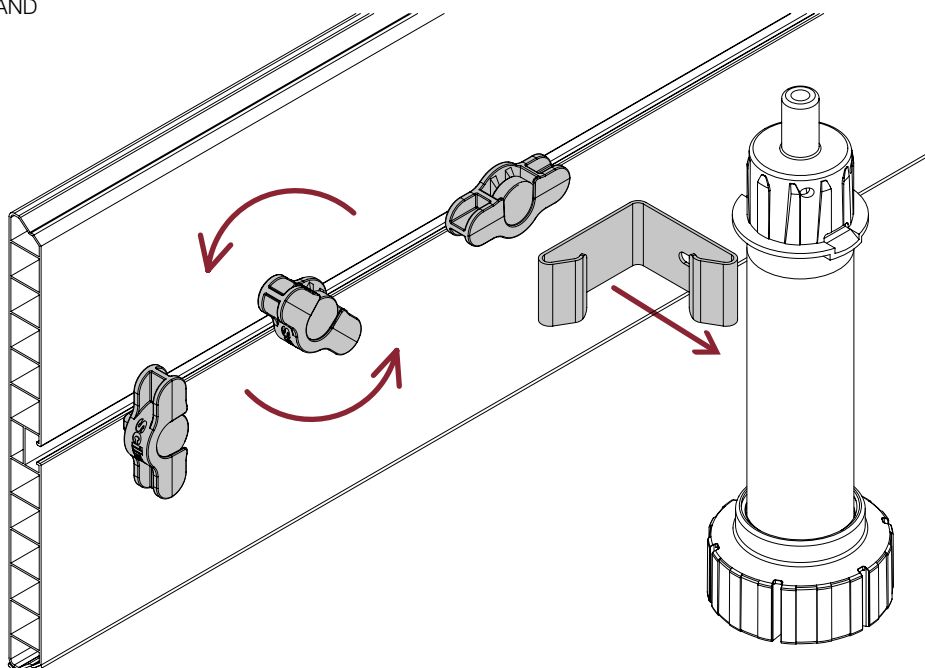

GANCI ZOCCOLO Plinth clips

SPECIFICHE DI MONTAGGIO

ASSEMBLY SPECIFICATIONS

GANCIO
CLIP PLATE
58-01

**GANCIO UTILIZZABILE PER
ZOCCOLO IN PLASTICA O
ALLUMINIO**
CLIP PLATE FOR PLASTIC
OR ALUMINIUM PLINTH

58-02

GANCI ZOCCOLO Plinth clips

SPECIFICHE DI MONTAGGIO

ASSEMBLY SPECIFICATIONS

GANCIO
CLIP PLATE
58-03

**GANCIO UTILIZZABILE PER
ZOCCOLO IN PLASTICA O
ALLUMINIO**
CLIP PLATE FOR PLASTIC
OR ALUMINIUM PLINTH

54

GANCI ZOCCOLO Plinth clips

Guarda il video
Watch the video

SPECIFICHE DI MONTAGGIO

ASSEMBLY SPECIFICATIONS

**GANCIO MAGNETICO UTILIZZABILE PER
ZOCCOLO IN PLASTICA O ALLUMINIO**
MAGNETIC CLIP PLATE FOR PLASTIC AND
ALUMINIUM PLINTH

CF.GZR60-02

CF.GZR61-02

**GANCIO MAGNETICO UTILIZZABILE PER
ZOCCOLO IN LEGNO**
MAGNETIC CLIP PLATE FOR WOOD PLINTH

CF.GZR60-03

CF.GZR61-03