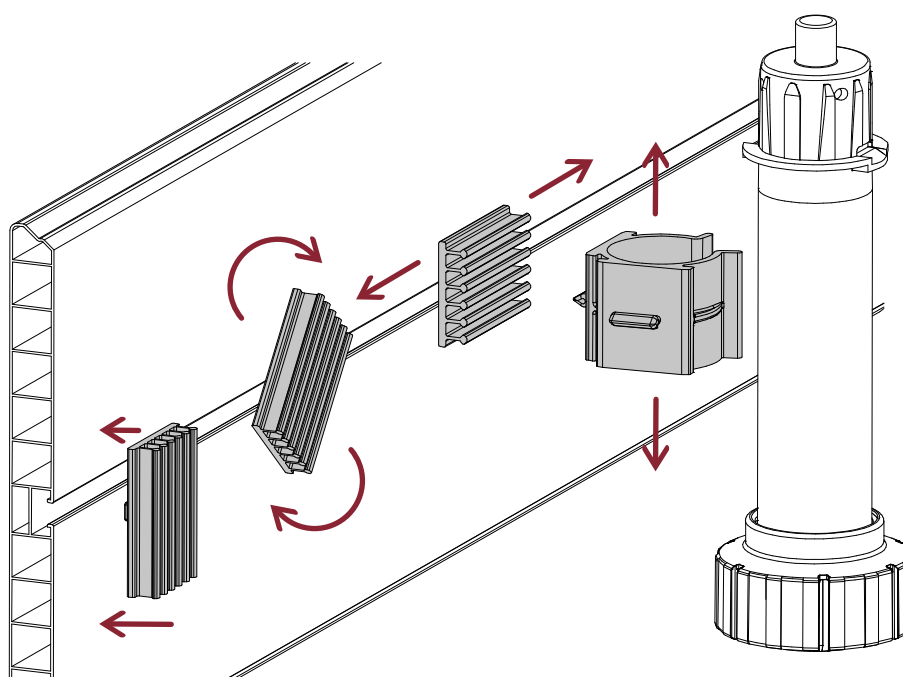

GANCI ZOCCOLO Plinth clips

SPECIFICHE DI MONTAGGIO

ASSEMBLY SPECIFICATIONS

GANCIO
CLIP PLATE
58-01

**GANCIO UTILIZZABILE PER
ZOCCOLO IN PLASTICA O
ALLUMINIO**
CLIP PLATE FOR PLASTIC
OR ALUMINIUM PLINTH

58-02

GANCI ZOCCOLO Plinth clips

SPECIFICHE DI MONTAGGIO

ASSEMBLY SPECIFICATIONS

GANCIO
CLIP PLATE
58-03

**GANCIO UTILIZZABILE PER
ZOCCOLO IN PLASTICA O
ALLUMINIO**
CLIP PLATE FOR PLASTIC
OR ALUMINIUM PLINTH

54

GANCI ZOCCOLO Plinth clips

Guarda il video
Watch the video

SPECIFICHE DI MONTAGGIO

ASSEMBLY SPECIFICATIONS

**GANCIO MAGNETICO UTILIZZABILE PER
ZOCCOLO IN PLASTICA O ALLUMINIO**
MAGNETIC CLIP PLATE FOR PLASTIC AND
ALUMINIUM PLINTH

CF.GZR60-02