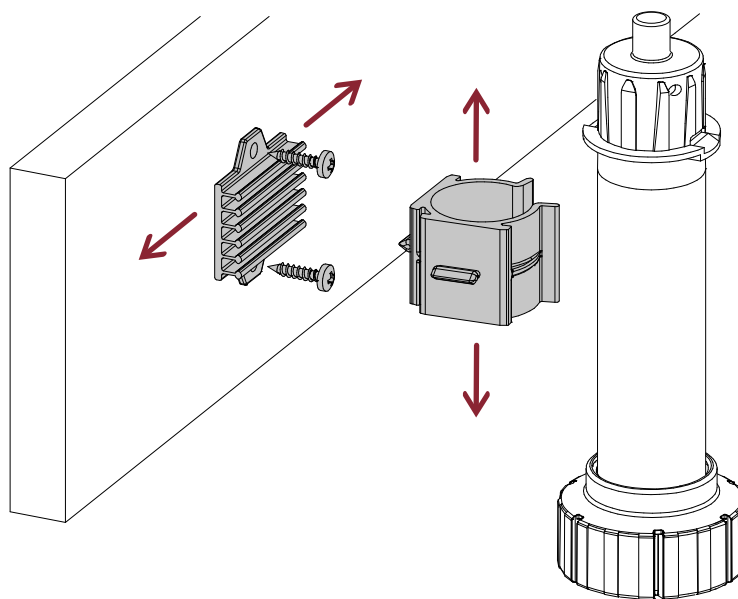

GANCI ZOCCOLO Plinth clips

SPECIFICHE DI MONTAGGIO

ASSEMBLY SPECIFICATIONS

GANCIO
CLIP PLATE
58-01

**GANCIO UTILIZZABILE PER
ZOCCOLO IN PLASTICA O
ALLUMINIO**
CLIP PLATE FOR PLASTIC
OR ALUMINIUM PLINTH

58-02

GANCI ZOCCOLO Plinth clips

SPECIFICHE DI MONTAGGIO

ASSEMBLY SPECIFICATIONS

GANCIO
CLIP PLATE
58-03

**GANCIO UTILIZZABILE PER
ZOCCOLO IN PLASTICA O
ALLUMINIO**
CLIP PLATE FOR PLASTIC
OR ALUMINIUM PLINTH

54

GANCI ZOCCOLO Plinth clips

Guarda il video
Watch the video

SPECIFICHE DI MONTAGGIO

ASSEMBLY SPECIFICATIONS

**GANCIO MAGNETICO UTILIZZABILE PER
ZOCCOLO IN PLASTICA O ALLUMINIO**
MAGNETIC CLIP PLATE FOR PLASTIC AND
ALUMINIUM PLINTH

CF.GZR60-02