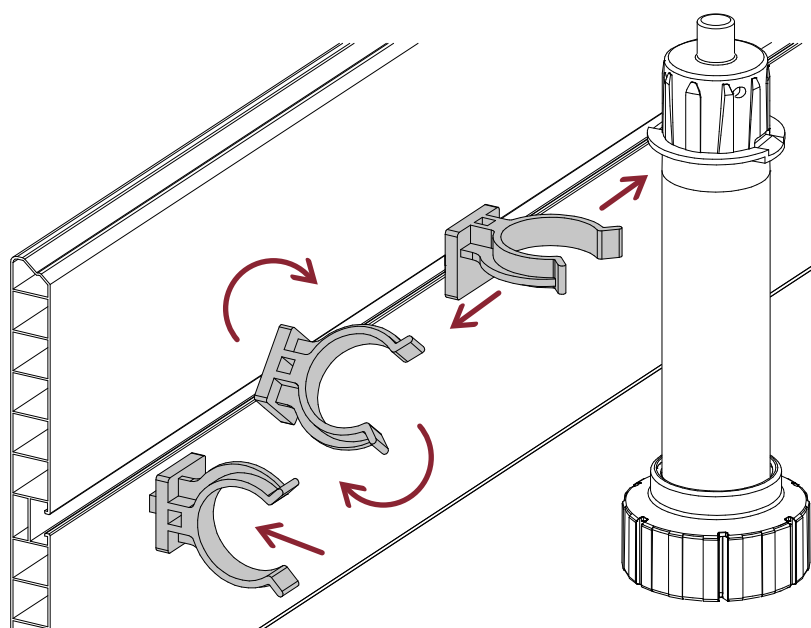

GANCI ZOCCOLO Plinth clips

SPECIFICHE DI MONTAGGIO

ASSEMBLY SPECIFICATIONS

GANCIO
CLIP PLATE
58-01

**GANCIO UTILIZZABILE PER
ZOCCOLO IN PLASTICA O
ALLUMINIO**
CLIP PLATE FOR PLASTIC
OR ALUMINIUM PLINTH

58-02

GANCI ZOCCOLO Plinth clips

SPECIFICHE DI MONTAGGIO

ASSEMBLY SPECIFICATIONS

GANCIO
CLIP PLATE
58-03

**GANCIO UTILIZZABILE PER
ZOCCOLO IN PLASTICA O
ALLUMINIO**
CLIP PLATE FOR PLASTIC
OR ALUMINIUM PLINTH

54

GANCI ZOCCOLO Plinth clips

Guarda il video
Watch the video

SPECIFICHE DI MONTAGGIO

ASSEMBLY SPECIFICATIONS

**GANCIO MAGNETICO UTILIZZABILE PER
ZOCCOLO IN PLASTICA O ALLUMINIO**
MAGNETIC CLIP PLATE FOR PLASTIC AND
ALUMINIUM PLINTH

CF.GZR60-02

CF.GZR61-02

**GANCIO MAGNETICO UTILIZZABILE PER
ZOCCOLO IN LEGNO**
MAGNETIC CLIP PLATE FOR WOOD PLINTH

CF.GZR60-03

CF.GZR61-03