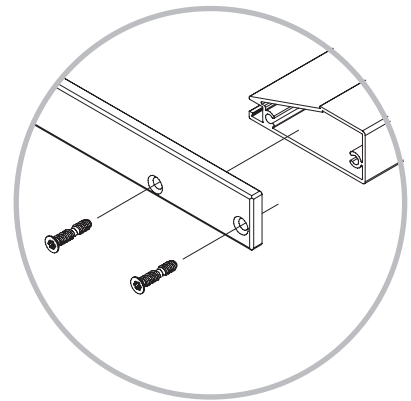

PROFILI ANTE Door profiles

Anta 2556 taglio 90° maniglia 2558 Door 2556 90° edge handle 2558

Vite per giunzione a 90°
Screw for 90° joint

Possibilità di personalizzare: la misura dell'anta
Optional custom-sizing: door dimensions

Anta 2556 taglio 90° maniglia 2557 Door 2556 90° edge handle 2557

Possibilità di personalizzare: la misura dell'anta e la posizione della maniglia
Optional custom-sizing: door dimensions and handle position