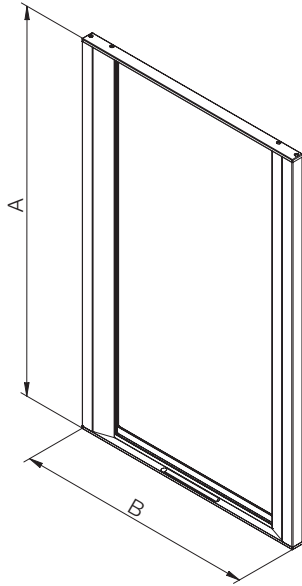

PROFILI ANTE Door profiles

Anta 2556 taglio 90° maniglia 2558 Door 2556 90° edge handle 2558

Vite per giunzione a 90°
Screw for 90° joint

Possibilità di personalizzare: la misura dell'anta
Optional custom-sizing: door dimensions

Anta 2556 taglio 90° maniglia 2557 Door 2556 90° edge handle 2557

Possibilità di personalizzare: la misura dell'anta e la posizione della maniglia
Optional custom-sizing: door dimensions and handle position