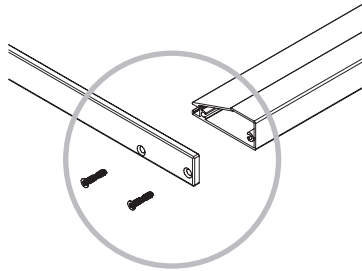

PROFILI ANTE Door profiles

Anta 2556 taglio 90° maniglia 2558 Door 2556 90° edge handle 2558

Vite per giunzione a 90°
Screw for 90° joint

Possibilità di personalizzare: la misura dell'anta
Optional custom-sizing: door dimensions

Anta 2556 taglio 90° maniglia 2557 Door 2556 90° edge handle 2557

Possibilità di personalizzare: la misura dell'anta e la posizione della maniglia
Optional custom-sizing: door dimensions and handle position