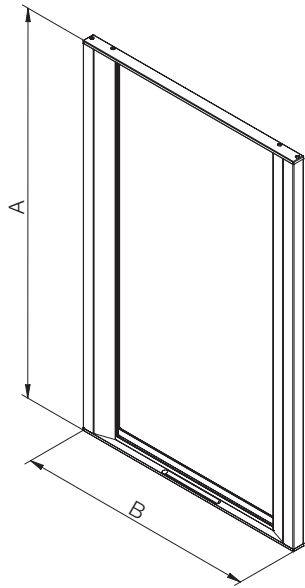

PROFILI ANTE Door profiles

Anta 2556 taglio 90° maniglia 2558 Door 2556 90° edge handle 2558

Vite per giunzione a 90°
Screw for 90° joint

Possibilità di personalizzare: la misura dell'anta
Optional custom-sizing: door dimensions

Anta 2556 taglio 90° maniglia 2557 Door 2556 90° edge handle 2557

Possibilità di personalizzare: la misura dell'anta e la posizione della maniglia
Optional custom-sizing: door dimensions and handle position