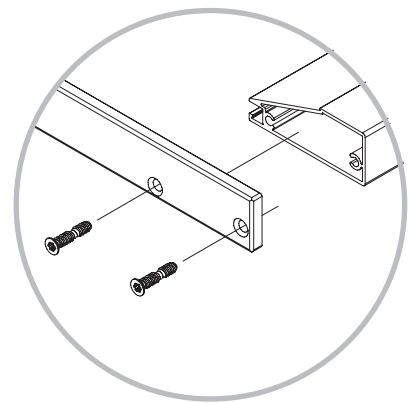

PROFILI ANTE Door profiles

Anta 2556 taglio 90° maniglia 2558 Door 2556 90° edge handle 2558

Vite per giunzione a 90°
Screw for 90° joint

Possibilità di personalizzare: la misura dell'anta
Optional custom-sizing: door dimensions

Anta 2556 taglio 90° maniglia 2557 Door 2556 90° edge handle 2557

Possibilità di personalizzare: la misura dell'anta e la posizione della maniglia
Optional custom-sizing: door dimensions and handle position