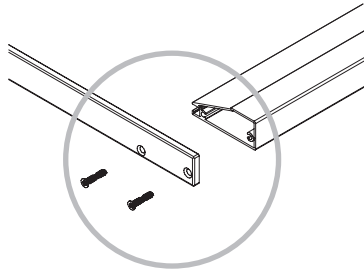

PROFILI ANTE Door profiles

Anta 2556 taglio 90° maniglia 2558 Door 2556 90° edge handle 2558

Vite per giunzione a 90°
Screw for 90° joint

Possibilità di personalizzare: la misura dell'anta
Optional custom-sizing: door dimensions

Anta 2556 taglio 90° maniglia 2557 Door 2556 90° edge handle 2557

Possibilità di personalizzare: la misura dell'anta e la posizione della maniglia
Optional custom-sizing: door dimensions and handle position