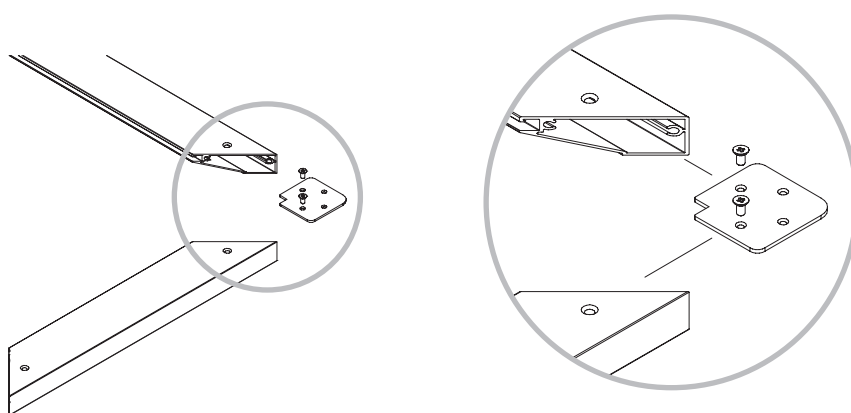

## PROFILI ANTE Door profiles

Anta 2556 taglio 45° maniglia 2557  
Door 2556 45° edge handle 2557

Possibilità di personalizzare: la misura dell'anta e la posizione della maniglia  
Optional custom-sizing: door dimensions and handle position