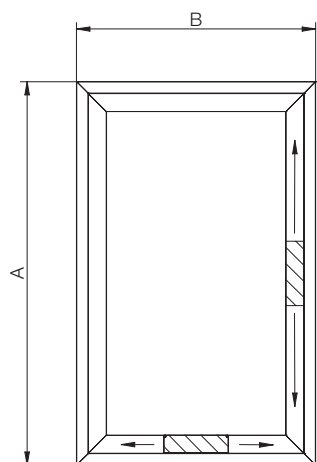

## PROFILI ANTE Door profiles

Anta 2556 taglio 45° maniglia 2557  
Door 2556 45° edge handle 2557

Possibilità di personalizzare: la misura dell'anta e la posizione della maniglia  
Optional custom-sizing: door dimensions and handle position