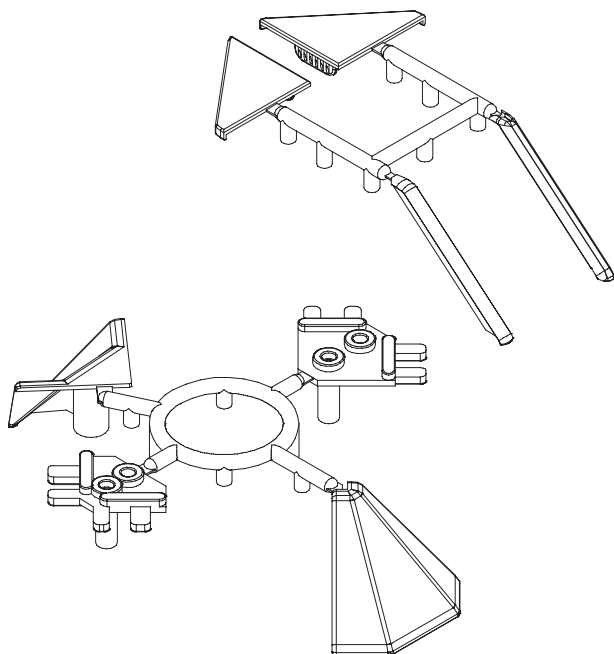

ALZATINE Backsplashes

CF3580-13B/2

Confezione accessori in plastica predisposta per lavorazioni a 45°.
Kit of plastic accessories provided for a 45° backsplash.

Code	unit	min. order (cf)	qty/box (cf)	Kg/box
CF3580-13B/2	CF	500	500	2,50

Confezione:
Kit:

- n°1 angolo interno 45°
- n°1 angolo esterno 45°
- n°1 coppia terminale dx/sx.
- nr. 1 x 45° internal corner
- 1 x 45° external corner
- 1 pair of end caps Rh/Lh.

CF3580-13B/3

Confezione accessori in plastica predisposta per lavorazioni a 45° e 90°.
Kit of plastic accessories provided for a 45° and 90° backsplash.

Code	unit	min. order (cf)	qty/box (cf)	Kg/box
CF3580-13B/3	CF	200	200	3,22

Confezione:
Kit:

- n°1 angolo interno 45°
- n°1 angolo esterno 45°
- n°1 angolo interno 90°
- n°1 angolo esterno 90°
- n°1 coppia terminale dx/sx
- nr. 1 x 45° internal corner
- nr. 1 x 45° external corner
- nr. 1 x 90° internal corner
- nr. 1 x 90° external corner
- nr. 1 pair of end caps Rh/Lh.