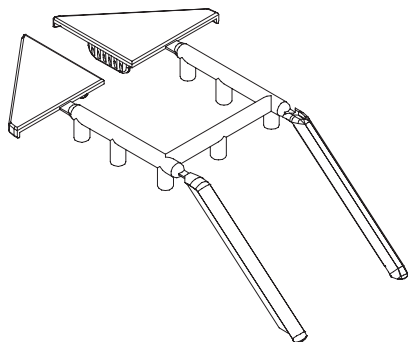

ALZATINE Backsplashes

CF3580-13B/2

Confezione accessori in plastica predisposta per lavorazioni a 45°.
Kit of plastic accessories provided for a 45° backsplash.

Code	unit	min. order (cf)	qty/box (cf)	Kg/box
CF3580-13B/2	CF	500	500	2,50

Confezione:
Kit:

- n°1 angolo interno 45°
- n°1 angolo esterno 45°
- n°1 coppia terminale dx/sx.
- nr. 1 x 45° internal corner
- 1 x 45° external corner
- 1 pair of end caps Rh/Lh.

CF3580-13B/3

Confezione accessori in plastica predisposta per lavorazioni a 45° e 90°.
Kit of plastic accessories provided for a 45° and 90° backsplash.

Code	unit	min. order (cf)	qty/box (cf)	Kg/box
CF3580-13B/3	CF	200	200	3,22

Confezione:
Kit:

- n°1 angolo interno 45°
- n°1 angolo esterno 45°
- n°1 angolo interno 90°
- n°1 angolo esterno 90°
- n°1 coppia terminale dx/sx
- nr. 1 x 45° internal corner
- nr. 1 x 45° external corner
- nr. 1 x 90° internal corner
- nr. 1 x 90° external corner
- nr. 1 pair of end caps Rh/Lh.