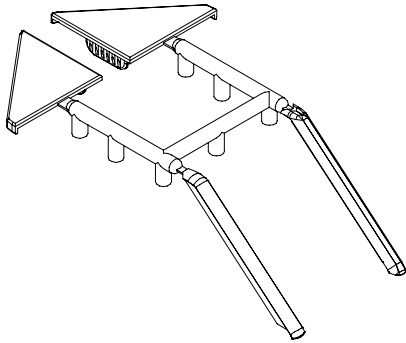

### CF3580-13B/2

Confezione accessori in plastica predisposta per lavorazioni a 45°.  
Kit of plastic accessories provided for a 45° backsplash.

Code	unit	min. order (set)	qty/box (set)	Kg/box
CF3580-13B/2	set	500	500	2,50

Confezione:  
Kit:

- n°1 angolo interno 45°
- n°1 angolo esterno 45°
- n°1 coppia terminale dx/sx
- nr. 1 x 45° internal corner
- 1 x 45° external corner
- 1 pair of end caps Rh/Lh

### CF3580-13B/3

Confezione accessori in plastica predisposta per lavorazioni a 45° e 90°.  
Kit of plastic accessories provided for a 45° and 90° backsplash.

Code	unit	min. order (set)	qty/box (set)	Kg/box
CF3580-13B/3	set	200	200	3,22

Confezione:  
Kit:

- n°1 angolo interno 45°
- n°1 angolo esterno 45°
- n°1 angolo interno 90°
- n°1 angolo esterno 90°
- n°1 coppia terminale dx/sx
- nr. 1 x 45° internal corner
- nr. 1 x 45° external corner
- nr. 1 x 90° internal corner
- nr. 1 x 90° external corner
- nr. 1 pair of end caps Rh/Lh