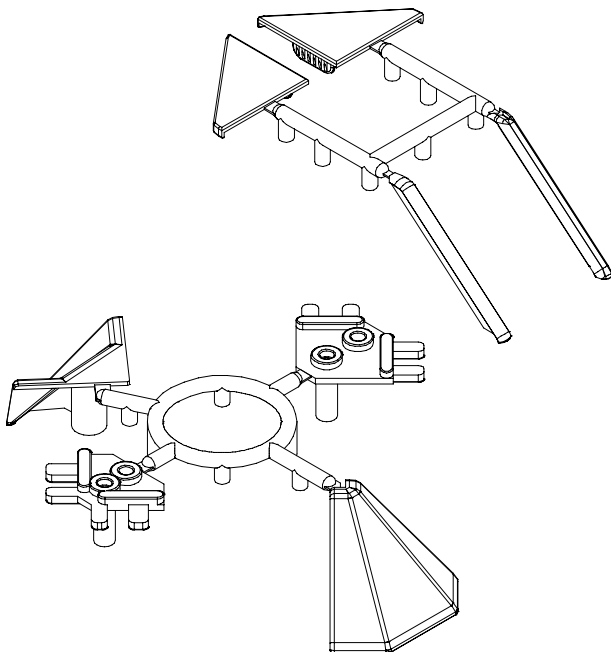

### CF3580-13B/2

Confezione accessori in plastica predisposta per lavorazioni a 45°.  
Kit of plastic accessories provided for a 45° backsplash.

Code	unit	min. order (set)	qty/box (set)	Kg/box
CF3580-13B/2	set	500	500	2,50

Confezione:  
Kit:

- n°1 angolo interno 45°
- n°1 angolo esterno 45°
- n°1 coppia terminale dx/sx
- nr. 1 x 45° internal corner
- 1 x 45° external corner
- 1 pair of end caps Rh/Lh

### CF3580-13B/3

Confezione accessori in plastica predisposta per lavorazioni a 45° e 90°.  
Kit of plastic accessories provided for a 45° and 90° backsplash.

Code	unit	min. order (set)	qty/box (set)	Kg/box
CF3580-13B/3	set	200	200	3,22

Confezione:  
Kit:

- n°1 angolo interno 45°
- n°1 angolo esterno 45°
- n°1 angolo interno 90°
- n°1 angolo esterno 90°
- n°1 coppia terminale dx/sx
- nr. 1 x 45° internal corner
- nr. 1 x 45° external corner
- nr. 1 x 90° internal corner
- nr. 1 x 90° external corner
- nr. 1 pair of end caps Rh/Lh