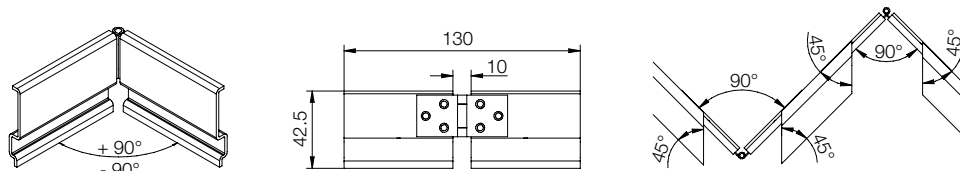

PROFILI GOLA ORIZZONTALI Horizontal Gola profiles

AG8021

Angolo interno 90°. Alluminio.
90° internal corner. Aluminium.

Code	unit	min. order (set)	qty/box (set)	Kg/box
AG8021-xxx	set	20	20	2,68

SG8021

Angolo esterno 90°. Alluminio.
90° external corner. Aluminium.

Code	unit	min. order (set)	qty/box (set)	Kg/box
SG8021-xxx	set	20	20	2,54

AG80060M

Multiangolo. Alluminio.
Multicorner. Aluminium.

Code	unit	min. order (set)	qty/box (set)	Kg/box
AG80060M-xxx	set	240	20	1,20

AG80061M-001

Piastrina in lamiera per angoli fuorisquadra. Lamiera zincata.
Sheet metal plate for out-of-square corners. Zinc-plated sheet metal.

Code	unit	min. order (No)	qty/box (No)	Kg/box
AG80061M-001	No	216	18	1,44