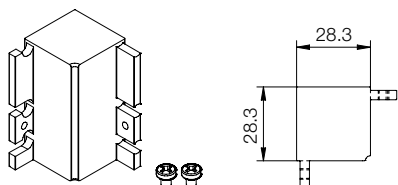

PROFILI GOLA ORIZZONTALI Horizontal Gola profiles

AG8021

Angolo interno 90°. Alluminio.
90° internal corner. Aluminium.

Code	unit	min. order (set)	qty/box (set)	Kg/box
AG8021-xxx	set	20	20	2,68

SG8021

Angolo esterno 90°. Alluminio.
90° external corner. Aluminium.

Code	unit	min. order (set)	qty/box (set)	Kg/box
SG8021-xxx	set	20	20	2,54

AG80060M

Multiangolo. Alluminio.
Multicorner. Aluminium.

Code	unit	min. order (set)	qty/box (set)	Kg/box
AG80060M-xxx	set	240	20	1,20

AG80061M-001

Piastrina in lamiera per angoli fuorisquadra. Lamiera zincata.
Sheet metal plate for out-of-square corners. Zinc-plated sheet metal.

Code	unit	min. order (No)	qty/box (No)	Kg/box
AG80061M-001	No	216	18	1,44