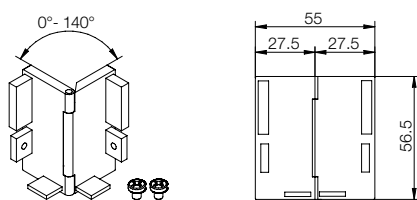

PROFILI GOLA ORIZZONTALI Horizontal Gola profiles

AG8021

Angolo interno 90°. Alluminio.
90° internal corner. Aluminium.

Code	unit	min. order (set)	qty/box (set)	Kg/box
AG8021-xxx	set	20	20	2,68

SG8021

Angolo esterno 90°. Alluminio.
90° external corner. Aluminium.

Code	unit	min. order (set)	qty/box (set)	Kg/box
SG8021-xxx	set	20	20	2,54

AG80060M

Multiangolo. Alluminio.
Multicorner. Aluminium.

Code	unit	min. order (set)	qty/box (set)	Kg/box
AG80060M-xxx	set	240	20	1,20

AG80061M-001

Piastrina in lamiera per angoli fuorisquadra. Lamiera zincata.
Sheet metal plate for out-of-square corners. Zinc-plated sheet metal.

Code	unit	min. order (No)	qty/box (No)	Kg/box
AG80061M-001	No	216	18	1,44