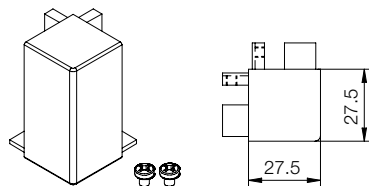

PROFILI GOLA ORIZZONTALI Horizontal Gola profiles

AG8021

Angolo interno 90°. Alluminio.
90° internal corner. Aluminium.

Code	unit	min. order (set)	qty/box (set)	Kg/box
AG8021-xxx	set	20	20	2,68

SG8021

Angolo esterno 90°. Alluminio.
90° external corner. Aluminium.

Code	unit	min. order (set)	qty/box (set)	Kg/box
SG8021-xxx	set	20	20	2,54

AG80060M

Multiangolo. Alluminio.
Multicorner. Aluminium.

Code	unit	min. order (set)	qty/box (set)	Kg/box
AG80060M-xxx	set	240	20	1,20

AG80061M-001

Piastrina in lamiera per angoli fuorisquadra. Lamiera zincata.
Sheet metal plate for out-of-square corners. Zinc-plated sheet metal.

Code	unit	min. order (No)	qty/box (No)	Kg/box
AG80061M-001	No	216	18	1,44